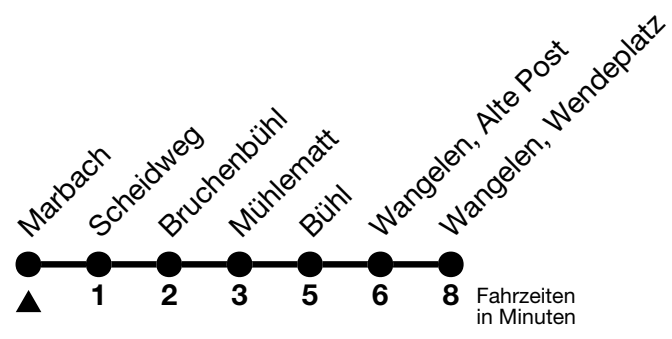

43

Marbach → Wangelen, Wendeplatz

Gültig ab 15.12.2024

Alle Angaben ohne Gewähr

Uhr	Montag - Freitag	Samstag	Sonn- und Feiertag
07	42 _a		
08			
09			
10			
11	58 _a		
12	42 _a		
13			
14			
15	19 _a		

a = Fahrt vom 16. - 20.12.2024, 06.01. - 14.02., 24.02. - 04.04., 22.04. - 04.07., 11.08. - 19.09., 13.10. - 12.12.2025

Allgemeine Feiertage sind 25. + 26.12.2024, 01. + 02.01., 18. + 21.04., 29.05., 09.06., 01.08.2025

VELOS: Der Veloselbstverlad ist beschränkt möglich

Ihr Fahrplan
in Echtzeit

STI Bus AG
Grabenstrasse 36
3600 Thun