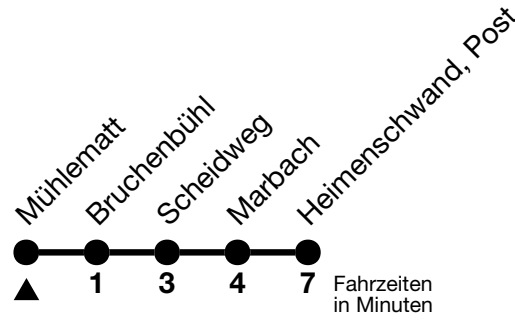

43

Mühlematt → Heimenschwand, Post

Gültig ab 15.12.2024

Alle Angaben ohne Gewähr

Uhr	Montag - Freitag	Samstag	Sonn- und Feiertag
07	07 ^b _a 57 _a		
08			
09			
10			
11			
12	12 _a 57 _a		
13			
14			
15	33 _a		

a = Fahrt vom 16. - 20.12.2024, 06.01. - 14.02., 24.02. - 04.04., 22.04. - 04.07., 11.08. - 19.09., 13.10. - 12.12.2025

b = Fahrt ab Heimenschwand, Post weiter nach Unterlangenegg, Kreuzweg mit Anschluss nach Schwarzenegg, Dorf (Linie 42)

Allgemeine Feiertage sind 25. + 26.12.2024, 01. + 02.01., 18. + 21.04., 29.05., 09.06., 01.08.2025

VELOS: Der Veloselbstverlad ist beschränkt möglich

Ihr Fahrplan
in Echtzeit

STI Bus AG
Grabenstrasse 36
3600 Thun