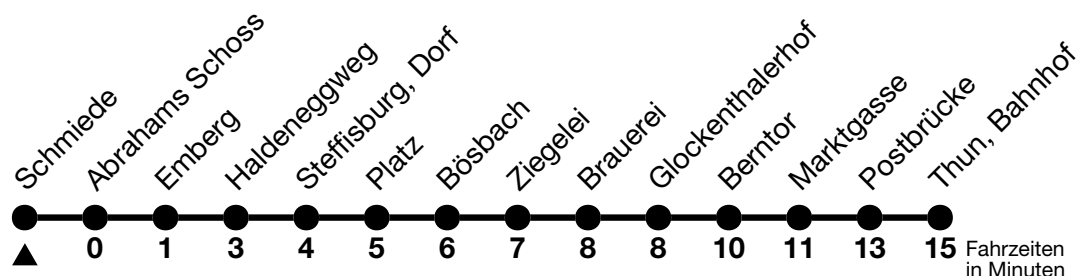

43

Schmiede → Thun, Bahnhof

Gültig ab 15.12.2024

Alle Angaben ohne Gewähr

Uhr	Montag - Freitag	Samstag	Sonn- und Feiertag
06	11	11	
07	11	11	11
08	11	11	11
09	11	11	
10	11	11	
11	11	11	
12	11	11	11
13	11	11	
14	11	11	
15	11	11	
16	11	11	
17	11	11	
18	11	11	
19	11	11	41
20			
21	11	11	11
22			41

Von Steffisburg, Dorf bis Thun, Bahnhof, Halt nur zum Aussteigen

Allgemeine Feiertage sind 25. + 26.12.2024, 01. + 02.01., 18. + 21.04., 29.05., 09.06., 01.08.2025

VELOS: Der Veloselbstverlad ist beschränkt möglich