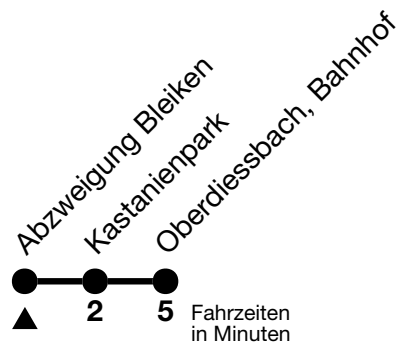

## Abzweigung Bleiken → Oberdiessbach, Bahnhof

Gültig ab 15.12.2024

Alle Angaben ohne Gewähr

Uhr	Montag - Freitag	Samstag	Sonn- und Feiertag
06	31 56	56	
07			56
08	07	56	
09			56
10			
11	56	56	
12			07 56
13	07	56	56
14			
15	07 56	56	56
16			
17	07	56	56
18	07 56		
19	56		

Allgemeine Feiertage sind 25. + 26.12.2024, 01. + 02.01., 18. + 21.04., 29.05., 09.06., 01.08.2025  
 VELOS: Der Veloselbstverlad ist beschränkt möglich  
 Moonliner siehe separaten Fahrplan

Ihr Fahrplan  
in Echtzeit