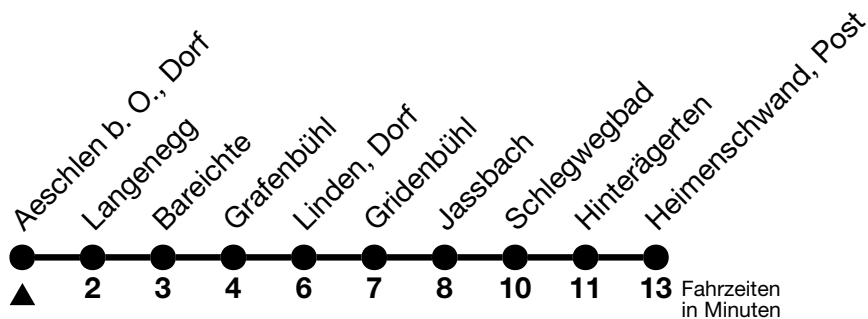

44

Aeschlen b. O., Dorf → Heimenschwand, Post

Gültig ab 15.12.2024

Alle Angaben ohne Gewähr

Uhr	Montag - Freitag	Samstag	Sonn- und Feiertag
06	49		
07	24	24	
08	24		24
09		24	
10			24
11			
12	11	24	24
13	24		24
14		24	24
15	34		
16	24	24	24
17	24		
18	24	24	24
19	24		
20	24		

Allgemeine Feiertage sind 25. + 26.12.2024, 01. + 02.01., 18. + 21.04., 29.05., 09.06., 01.08.2025

VELOS: Der Veloselbstverlad ist beschränkt möglich

Moonliner siehe separaten Fahrplan

Ihr Fahrplan
in Echtzeit