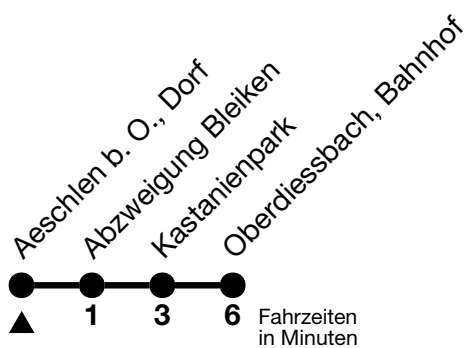

## Aeschlen b. O., Dorf → Oberdiessbach, Bahnhof

Gültig ab 15.12.2024

Alle Angaben ohne Gewähr

Uhr	Montag - Freitag	Samstag	Sonn- und Feiertag
06	30 55	55	
07			55
08	06	55	
09			55
10			
11	55	55	
12			06 55
13	06	55	55
14			
15	06 55	55	55
16			
17	06	55	55
18	06 55		
19	55		

Allgemeine Feiertage sind 25. + 26.12.2024, 01. + 02.01., 18. + 21.04., 29.05., 09.06., 01.08.2025

VELOS: Der Veloselbstverlad ist beschränkt möglich

Moonliner siehe separaten Fahrplan

Ihr Fahrplan  
in Echtzeit