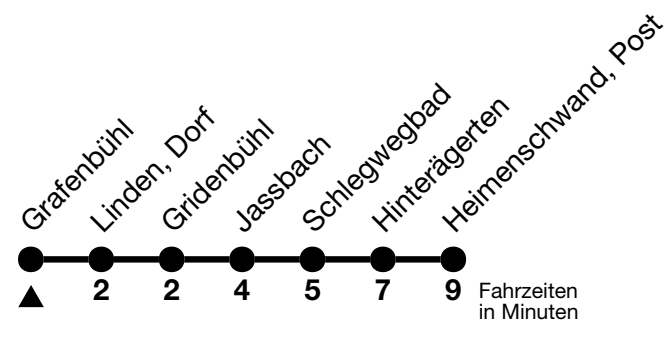

44

Grafenbühl → Heimenschwand, Post

Gültig ab 15.12.2024

Alle Angaben ohne Gewähr

Uhr	Montag - Freitag	Samstag	Sonn- und Feiertag
06	53		
07	28	28	
08	28		28
09		28	
10			28
11			
12	15	28	28
13	28		28
14		28	28
15	38		
16	28	28	28
17	28		
18	28	28	28
19	28		
20	28		

Allgemeine Feiertage sind 25. + 26.12.2024, 01. + 02.01., 18. + 21.04., 29.05., 09.06., 01.08.2025
 VELOS: Der Veloselbstverlad ist beschränkt möglich
 Moonliner siehe separaten Fahrplan

Ihr Fahrplan
in Echtzeit