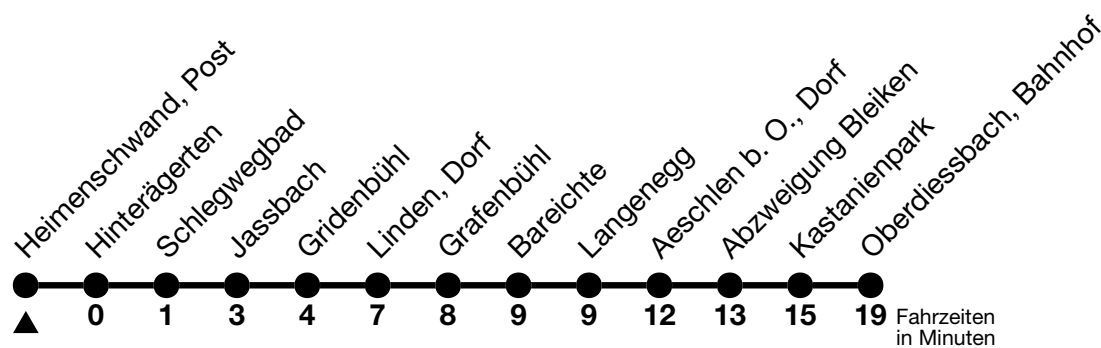

44

Heimenschwand, Post → Oberdiessbach, Bahnhof

Gültig ab 15.12.2024

Alle Angaben ohne Gewähr

Uhr	Montag - Freitag	Samstag	Sonn- und Feiertag
06	18 43	43	
07	54		43
08		43	
09			43
10			
11	43	43	54
12	54		43
13		43	43
14	54		
15	43	43	43
16	54		
17	54	43	43
18	43		
19	43		

Allgemeine Feiertage sind 25. + 26.12.2024, 01. + 02.01., 18. + 21.04., 29.05., 09.06., 01.08.2025

VELOS: Der Veloselbstverlad ist beschränkt möglich

Moonliner siehe separaten Fahrplan

Ihr Fahrplan
in Echtzeit

STI Bus AG
Grabenstrasse 36
3600 Thun

Tel. 033 225 13 13
info@stibus.ch
stibus.ch