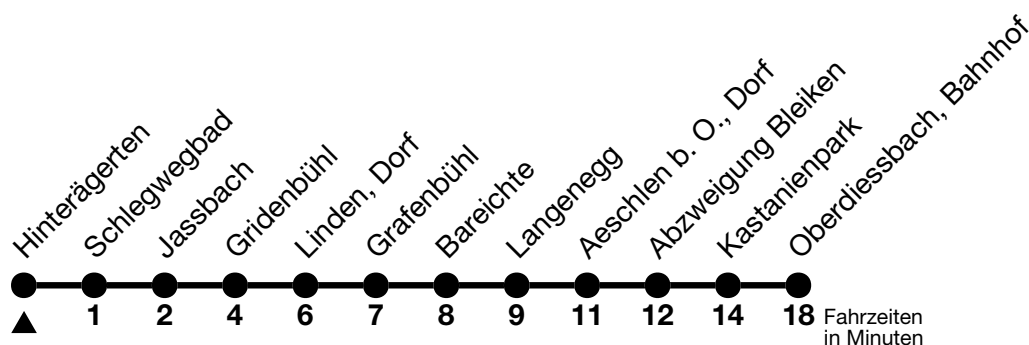

44

Hinterägerten → Oberdiessbach, Bahnhof

Gültig ab 15.12.2024

Alle Angaben ohne Gewähr

Uhr	Montag - Freitag	Samstag	Sonn- und Feiertag
06	18 43	43	
07	54		43
08		43	
09			43
10			
11	43	43	54
12	54		43
13		43	43
14	54		
15	43	43	43
16	54		
17	54	43	43
18	43		
19	43		

Allgemeine Feiertage sind 25. + 26.12.2024, 01. + 02.01., 18. + 21.04., 29.05., 09.06., 01.08.2025

VELOS: Der Veloselbstverlad ist beschränkt möglich

Moonliner siehe separaten Fahrplan

Ihr Fahrplan
in Echtzeit