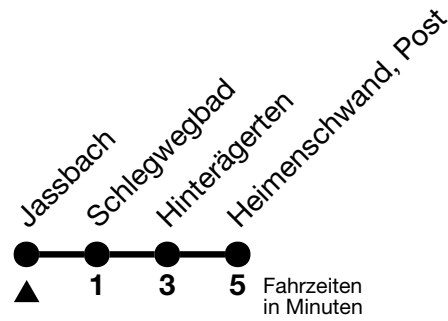

44

Jassbach → Heimenschwand, Post

Gültig ab 15.12.2024

Alle Angaben ohne Gewähr

Uhr	Montag - Freitag	Samstag	Sonn- und Feiertag
06	58		
07	33	33	
08	33		33
09		33	
10			33
11			
12	20	33	33
13	33		33
14		33	33
15	43		
16	33	33	33
17	33		
18	33	33	33
19	33		
20	33		

Allgemeine Feiertage sind 25. + 26.12.2024, 01. + 02.01., 18. + 21.04., 29.05., 09.06., 01.08.2025

VELOS: Der Veloselbstverlad ist beschränkt möglich

Moonliner siehe separaten Fahrplan

Ihr Fahrplan
in Echtzeit