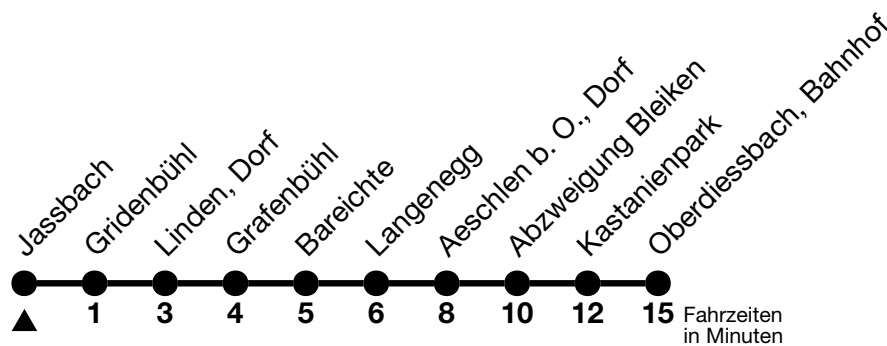

44

Jassbach → Oberdiessbach, Bahnhof

Gültig ab 15.12.2024

Alle Angaben ohne Gewähr

Uhr	Montag - Freitag	Samstag	Sonn- und Feiertag
06	21 46	46	
07	57		46
08		46	
09			46
10			
11	46	46	57
12	57		46
13		46	46
14	57		
15	46	46	46
16	57		
17	57	46	46
18	46		
19	46		

Allgemeine Feiertage sind 25. + 26.12.2024, 01. + 02.01., 18. + 21.04., 29.05., 09.06., 01.08.2025

VELOS: Der Veloselbstverlad ist beschränkt möglich

Moonliner siehe separaten Fahrplan

Ihr Fahrplan
in Echtzeit

STI Bus AG
Grabenstrasse 36
3600 Thun

Tel. 033 225 13 13
info@stibus.ch
stibus.ch