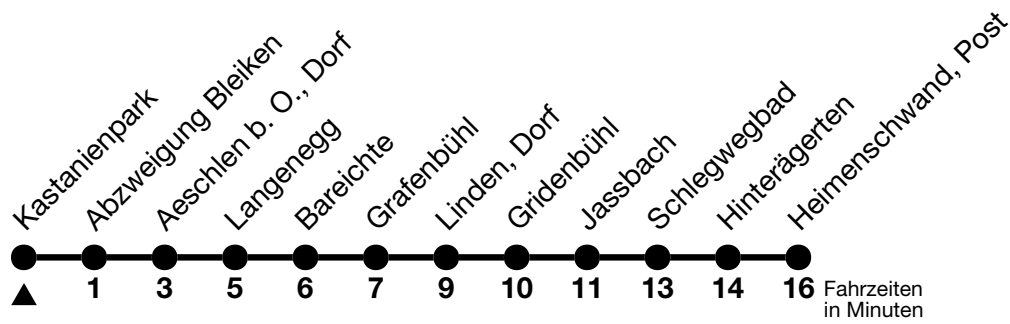

44

Kastanienpark → Heimenschwand, Post

Gültig ab 15.12.2024

Alle Angaben ohne Gewähr

Uhr	Montag - Freitag	Samstag	Sonn- und Feiertag
06	46		
07	21	21	
08	21		21
09		21	
10			21
11			
12	08	21	21
13	21		21
14		21	21
15	31		
16	21	21	21
17	21		
18	21	21	21
19	21		
20	21		

Allgemeine Feiertage sind 25. + 26.12.2024, 01. + 02.01., 18. + 21.04., 29.05., 09.06., 01.08.2025

VELOS: Der Veloselbstverlad ist beschränkt möglich

Moonliner siehe separaten Fahrplan

Ihr Fahrplan
in Echtzeit