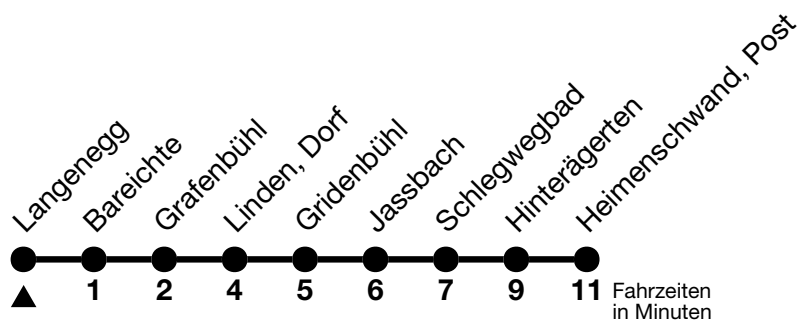

44

Langenegg → Heimenschwand, Post

Gültig ab 15.12.2024

Alle Angaben ohne Gewähr

Uhr	Montag - Freitag	Samstag	Sonn- und Feiertag
06	51		
07	26	26	
08	26		26
09		26	
10			26
11			
12	13	26	26
13	26		26
14		26	26
15	36		
16	26	26	26
17	26		
18	26	26	26
19	26		
20	26		

Allgemeine Feiertage sind 25. + 26.12.2024, 01. + 02.01., 18. + 21.04., 29.05., 09.06., 01.08.2025

VELOS: Der Veloselbstverlad ist beschränkt möglich

Moonliner siehe separaten Fahrplan

Ihr Fahrplan
in Echtzeit