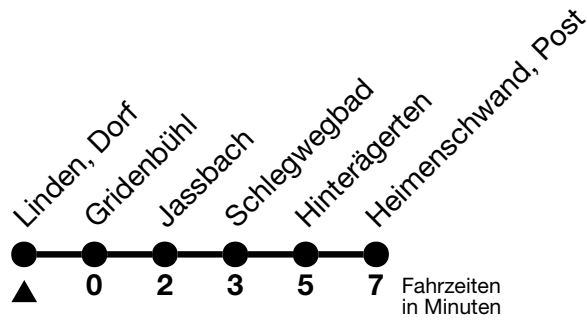

44

Linden, Dorf → Heimenschwand, Post

Gültig ab 15.12.2024

Alle Angaben ohne Gewähr

Uhr	Montag - Freitag	Samstag	Sonn- und Feiertag
06	56		
07	31	31	
08	31		31
09		31	
10			31
11			
12	18	31	31
13	31		31
14		31	31
15	41		
16	31	31	31
17	31		
18	31	31	31
19	31		
20	31		

Allgemeine Feiertage sind 25. + 26.12.2024, 01. + 02.01., 18. + 21.04., 29.05., 09.06., 01.08.2025

VELOS: Der Veloselbstverlad ist beschränkt möglich

Moonliner siehe separaten Fahrplan

Ihr Fahrplan
in Echtzeit