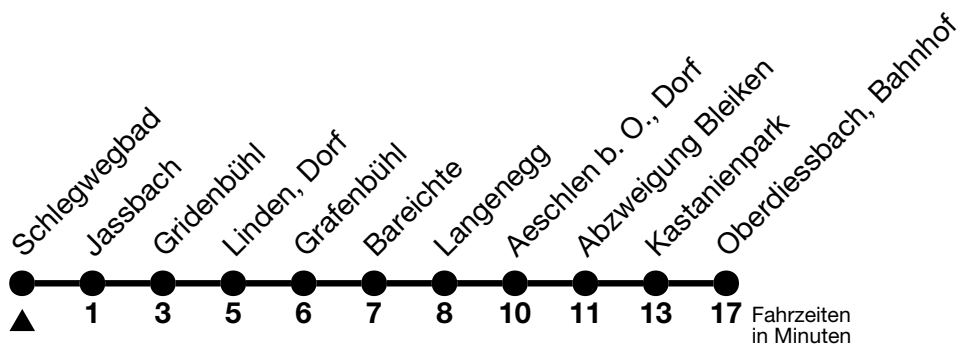

44

Schlegwegbad → Oberdiessbach, Bahnhof

Gültig ab 15.12.2024

Alle Angaben ohne Gewähr

Uhr	Montag - Freitag	Samstag	Sonn- und Feiertag
06	19 44	44	
07	55		44
08		44	
09			44
10			
11	44	44	55
12	55		44
13		44	44
14	55		
15	44	44	44
16	55		
17	55	44	44
18	44		
19	44		

Allgemeine Feiertage sind 25. + 26.12.2024, 01. + 02.01., 18. + 21.04., 29.05., 09.06., 01.08.2025

VELOS: Der Veloselbstverlad ist beschränkt möglich

Moonliner siehe separaten Fahrplan

Ihr Fahrplan
in Echtzeit