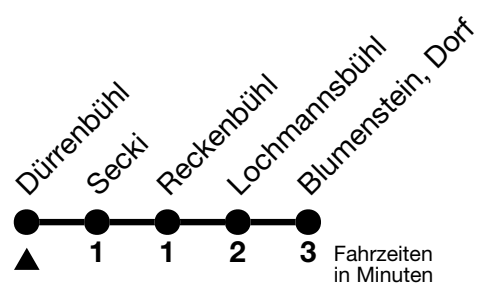

## Dürrenbühl → Blumenstein, Dorf

Gültig ab 15.12.2024

Alle Angaben ohne Gewähr

Uhr	Montag - Freitag	Samstag	Sonn- und Feiertag
06		51	51
07	54	54	54
08	54	54	54
09	54	54	54
10	54	54	54
11	54	54	54
12	54	54	54
13	54	54	54
14	54	54	54
15	54	54	54
16	55	54	54
17	55	54	54
18	54	54	54
19	54	54	54
20	58	58	58
21	28 <sub>a</sub>	28 <sub>a</sub>	28 <sub>a</sub>
22	28 <sub>a</sub>	28 <sub>a</sub>	28 <sub>a</sub>
23	27 <sub>a</sub>	27 <sub>a</sub>	27 <sub>a</sub>
00	22 <sub>b</sub>	22 <sub>b</sub>	22 <sub>b</sub>

a = Linie 50 fährt in Blumenstein, Dorf als Linie 51 weiter via Wattenwil-Forst bis Thun, Bahnhof

b = Linie 50 fährt in Blumenstein, Dorf als Linie 51 weiter via Wattenwil-Forst bis Thierachern, Wegweiser, Halt nur zum Aussteigen

Allgemeine Feiertage sind 25. + 26.12.2024, 01. + 02.01., 18. + 21.04., 29.05., 09.06., 01.08.2025

VELOS: Der Veloselbstverlad ist beschränkt möglich

Ihr Fahrplan in Echtzeit

STI Bus AG  
Grabenstrasse 36  
3600 Thun