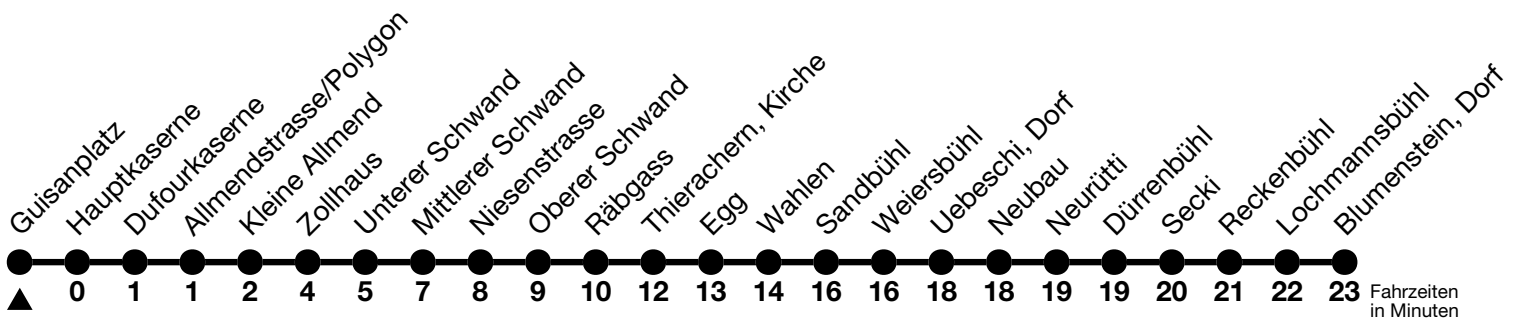

## Guisanplatz → Blumenstein, Dorf

Gültig ab 15.12.2024

Alle Angaben ohne Gewähr

Uhr	Montag - Freitag	Samstag	Sonn- und Feiertag
06	00 <sup>b</sup> 30 <sup>b</sup> <sub>a</sub>	33 <sub>b</sub>	33 <sub>b</sub>
07	33	33	33
08	33	33	33
09	33	33	33
10	33	33	33
11	33	33	33
12	33	33	33
13	33	33	33
14	33	33	33
15	33	33	33
16	34	33	33
17	34	33	33
18	18 <sub>a</sub> 33	33	33
19	33	33	33
20	40	40	40
21	09 <sub>c</sub>	09 <sub>c</sub>	09 <sub>c</sub>
22	09 <sub>c</sub>	09 <sub>c</sub>	09 <sub>c</sub>
23	09 <sub>c</sub>	09 <sub>c</sub>	09 <sub>c</sub>
00	04 <sub>d</sub>	04 <sub>d</sub>	04 <sub>d</sub>

a = Fahrt via Uebeschi, Kärselen

b = Fahrt ohne Thierachern, Unterer Schwand bis Niesenstrasse

c = Linie 50 fährt in Blumenstein, Dorf als Linie 51 weiter via Wattenwil-Forst bis Thun, Bahnhof

d = Linie 50 fährt in Blumenstein, Dorf als Linie 51 weiter via Wattenwil-Forst bis Thierachern, Wegweiser, Halt nur zum Aussteigen

Allgemeine Feiertage sind 25. + 26.12.2024, 01. + 02.01., 18. + 21.04., 29.05., 09.06., 01.08.2025

VELOS: Der Veloselbstverlad ist beschränkt möglich

Ihr Fahrplan in Echtzeit

STI Bus AG  
Grabenstrasse 36  
3600 Thun