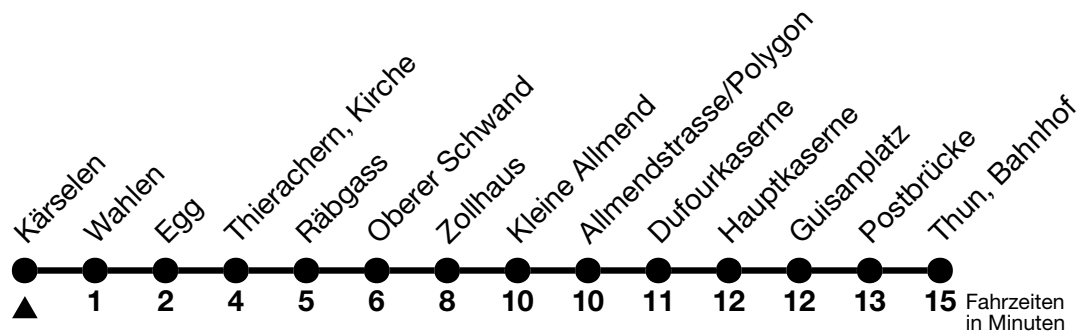

## Kärselen → Thun, Bahnhof

Gültig ab 15.12.2024

Alle Angaben ohne Gewähr

**Uhr**

**Montag - Freitag**

**Samstag**

**Sonn- und Feiertag**

17 41<sub>a</sub>

a = Fährt ohne Thierachern, Niesenstrasse bis Unterer Schwand

Von Thun, Kleine Allmend bis Thun, Bahnhof, Halt nur zum Aussteigen

Allgemeine Feiertage sind 25. + 26.12.2024, 01. + 02.01., 18. + 21.04., 29.05., 09.06., 01.08.2025