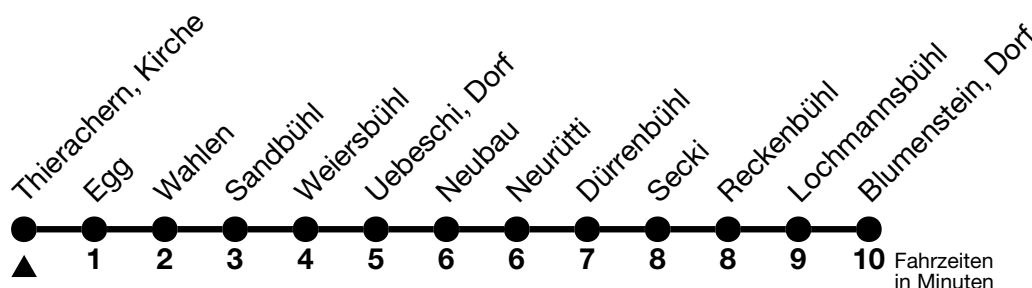

50

Thierachern, Kirche → Blumenstein, Dorf

Gültig ab 15.12.2024

Alle Angaben ohne Gewähr

| Uhr | Montag - Freitag | Samstag | Sonn- und Feiertag |
|-----|---------------------------------|-----------------|--------------------|
| 06 | 11 _a 41 _a | 44 | 44 |
| 07 | 47 | 47 | 47 |
| 08 | 47 | 47 | 47 |
| 09 | 47 | 47 | 47 |
| 10 | 47 | 47 | 47 |
| 11 | 47 | 47 | 47 |
| 12 | 47 | 47 | 47 |
| 13 | 47 | 47 | 47 |
| 14 | 47 | 47 | 47 |
| 15 | 47 | 47 | 47 |
| 16 | 48 | 47 | 47 |
| 17 | 48 | 47 | 47 |
| 18 | 32 _a 47 | 47 | 47 |
| 19 | 47 | 47 | 47 |
| 20 | 51 | 51 | 51 |
| 21 | 20 _b | 20 _b | 20 _b |
| 22 | 20 _b | 20 _b | 20 _b |
| 23 | 20 _b | 20 _b | 20 _b |
| 00 | 15 _c | 15 _c | 15 _c |

a = Fahrt via Uebeschi, Kärselen

b = Linie 50 fährt in Blumenstein, Dorf als Linie 51 weiter via Wattenwil-Forst bis Thun, Bahnhof

c = Linie 50 fährt in Blumenstein, Dorf als Linie 51 weiter via Wattenwil-Forst bis Thierachern, Wegweiser, Halt nur zum Aussteigen

Allgemeine Feiertage sind 25. + 26.12.2024, 01. + 02.01., 18. + 21.04., 29.05., 09.06., 01.08.2025

VELOS: Der Veloselbstverlad ist beschränkt möglich

Moonliner siehe separaten Fahrplan

Ihr Fahrplan
in Echtzeit