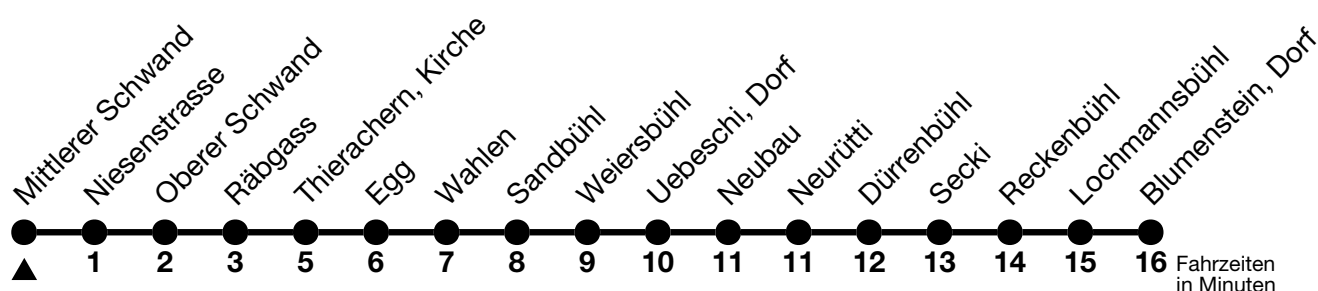

50

Mittlerer Schwand → Blumenstein, Dorf

Gültig ab 15.12.2024

Alle Angaben ohne Gewähr

Uhr	Montag - Freitag	Samstag	Sonn- und Feiertag
07	41	41	41
08	41	41	41
09	41	41	41
10	41	41	41
11	41	41	41
12	41	41	41
13	41	41	41
14	41	41	41
15	41	41	41
16	42	41	41
17	42	41	41
18	26 _a 41	41	41
19	41	41	41
20	47	47	47
21	16 _b	16 _b	16 _b
22	16 _b	16 _b	16 _b
23	16 _b	16 _b	16 _b
00	11 _c	11 _c	11 _c

a = Fahrt via Uebeschi, Kärselen

b = Linie 50 fährt in Blumenstein, Dorf als Linie 51 weiter via Wattenwil-Forst bis Thun, Bahnhof

c = Linie 50 fährt in Blumenstein, Dorf als Linie 51 weiter via Wattenwil-Forst bis Thierachern, Wegweiser, Halt nur zum Aussteigen

Allgemeine Feiertage sind 25. + 26.12.2024, 01. + 02.01., 18. + 21.04., 29.05., 09.06., 01.08.2025

VELOS: Der Veloselbstverlad ist beschränkt möglich

Ihr Fahrplan
in Echtzeit

STI Bus AG
Grabenstrasse 36
3600 Thun