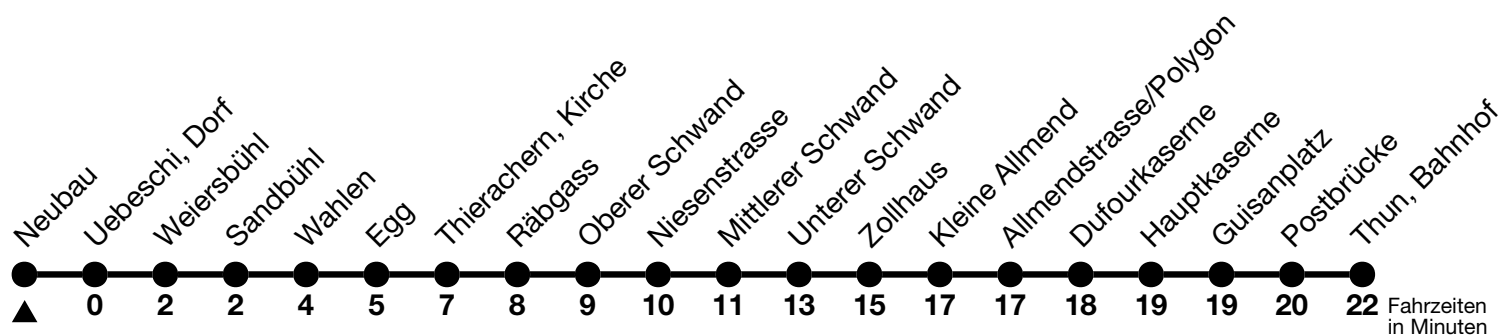

50

Neubau → Thun, Bahnhof

Gültig ab 15.12.2024

Alle Angaben ohne Gewähr

Uhr	Montag - Freitag	Samstag	Sonn- und Feiertag
05	31		
06	04 35 _a	04 34	04 34
07	05 _a	04	04
08	04	04	04
09	04	04	04
10	04	04	04
11	04	04	04
12	04	04	04
13	04	04	04
14	04	04	04
15	04	04	04
16	04	04	04
17	04	04	04
18	04	04	04
19	04	04	04
20	06	04	04

a = Fahrt ohne Thierachern, Niesenstrasse bis Unterer Schwand

Von Thun, Kleine Allmend bis Thun, Bahnhof, Halt nur zum Aussteigen

Allgemeine Feiertage sind 25. + 26.12.2024, 01. + 02.01., 18. + 21.04., 29.05., 09.06., 01.08.2025