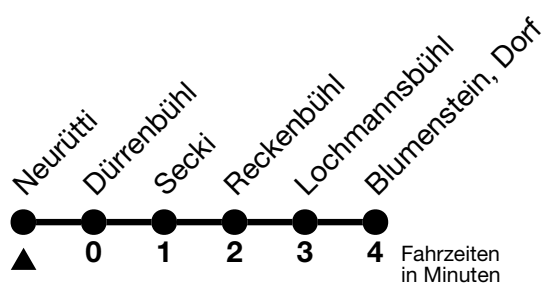

## Neurütti → Blumenstein, Dorf

Gültig ab 15.12.2024

Alle Angaben ohne Gewähr

Uhr	Montag - Freitag	Samstag	Sonn- und Feiertag
06		50	50
07	53	53	53
08	53	53	53
09	53	53	53
10	53	53	53
11	53	53	53
12	53	53	53
13	53	53	53
14	53	53	53
15	53	53	53
16	54	53	53
17	54	53	53
18	53	53	53
19	53	53	53
20	57	57	57
21	27 <sub>a</sub>	27 <sub>a</sub>	27 <sub>a</sub>
22	27 <sub>a</sub>	27 <sub>a</sub>	27 <sub>a</sub>
23	26 <sub>a</sub>	26 <sub>a</sub>	26 <sub>a</sub>
00	21 <sub>b</sub>	21 <sub>b</sub>	21 <sub>b</sub>

a = Linie 50 fährt in Blumenstein, Dorf als Linie 51 weiter via Wattenwil-Forst bis Thun, Bahnhof  
 b = Linie 50 fährt in Blumenstein, Dorf als Linie 51 weiter via Wattenwil-Forst bis Thierachern, Wegweiser, Halt nur zum Aussteigen