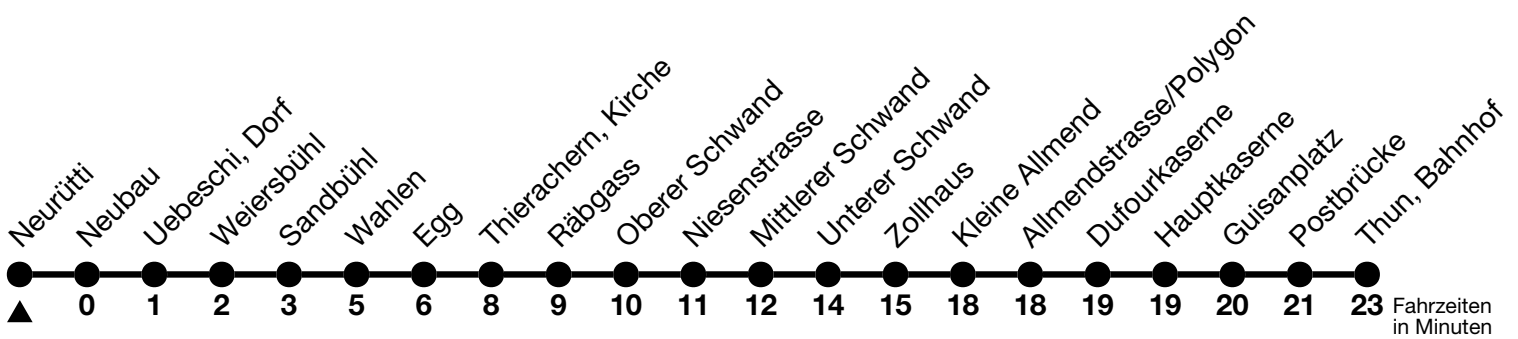

50

Neurütti → Thun, Bahnhof

Gültig ab 15.12.2024

Alle Angaben ohne Gewähr

Uhr	Montag - Freitag	Samstag	Sonn- und Feiertag
05	30		
06	03 35 _a	03 33	03 33
07	05 _a	03	03
08	03	03	03
09	03	03	03
10	03	03	03
11	03	03	03
12	03	03	03
13	03	03	03
14	03	03	03
15	03	03	03
16	03	03	03
17	03	03	03
18	03	03	03
19	03	03	03
20	05	03	03

a = Fahrt ohne Thierachern, Niesenstrasse bis Unterer Schwand

Von Thun, Kleine Allmend bis Thun, Bahnhof, Halt nur zum Aussteigen

Allgemeine Feiertage sind 25. + 26.12.2024, 01. + 02.01., 18. + 21.04., 29.05., 09.06., 01.08.2025