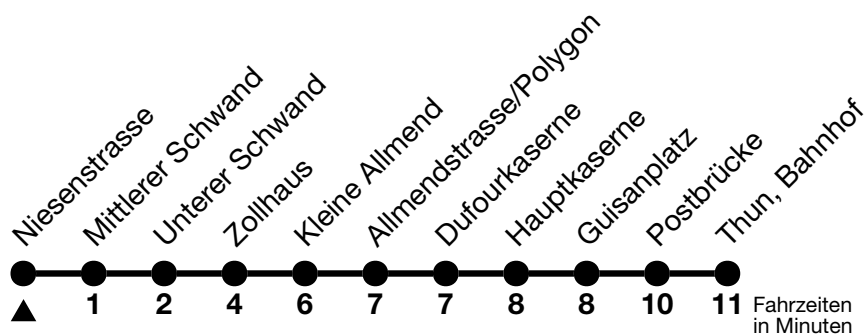

50

Niesenstrasse → Thun, Bahnhof

Gültig ab 15.12.2024

Alle Angaben ohne Gewähr

Uhr	Montag - Freitag	Samstag	Sonn- und Feiertag
05	42		
06	15 30	15 45	15 45
07	00	15	15
08	15	15	15
09	15	15	15
10	15	15	15
11	15	15	15
12	15	15	15
13	15	15	15
14	15	15	15
15	15	15	15
16	15	15	15
17	15	15	15
18	15	15	15
19	15	15	15
20	16	15	15

Von Thun, Kleine Allmend bis Thun, Bahnhof, Halt nur zum Aussteigen

Allgemeine Feiertage sind 25. + 26.12.2024, 01. + 02.01., 18. + 21.04., 29.05., 09.06., 01.08.2025

VELOS: Der Veloselbstverlad ist beschränkt möglich