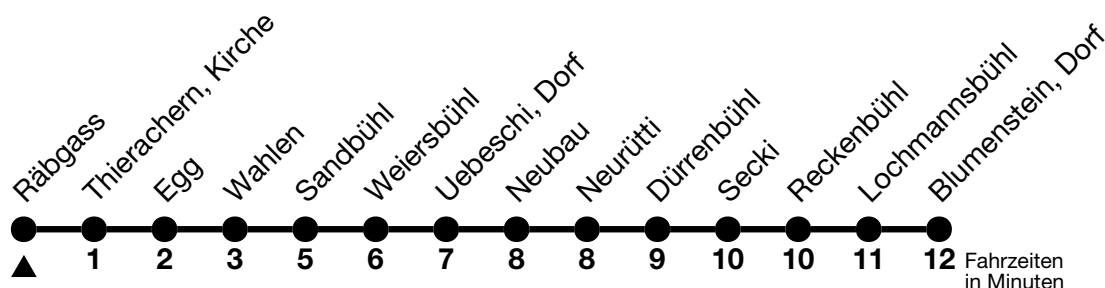

50

Räbgass → Blumenstein, Dorf

Gültig ab 15.12.2024

Alle Angaben ohne Gewähr

| Uhr | Montag - Freitag | Samstag | Sonn- und Feiertag |
|-----|---------------------------------|-----------------|--------------------|
| 06 | 09 _a 39 _a | 41 | 41 |
| 07 | 44 | 44 | 44 |
| 08 | 44 | 44 | 44 |
| 09 | 44 | 44 | 44 |
| 10 | 44 | 44 | 44 |
| 11 | 44 | 44 | 44 |
| 12 | 44 | 44 | 44 |
| 13 | 44 | 44 | 44 |
| 14 | 44 | 44 | 44 |
| 15 | 44 | 44 | 44 |
| 16 | 46 | 44 | 44 |
| 17 | 46 | 44 | 44 |
| 18 | 29 _a 44 | 44 | 44 |
| 19 | 44 | 44 | 44 |
| 20 | 49 | 49 | 49 |
| 21 | 19 _b | 19 _b | 19 _b |
| 22 | 19 _b | 19 _b | 19 _b |
| 23 | 18 _b | 18 _b | 18 _b |
| 00 | 13 _c | 13 _c | 13 _c |

a = Fahrt via Uebeschi, Kärselen

b = Linie 50 fährt in Blumenstein, Dorf als Linie 51 weiter via Wattenwil-Forst bis Thun, Bahnhof

c = Linie 50 fährt in Blumenstein, Dorf als Linie 51 weiter via Wattenwil-Forst bis Thierachern, Wegweiser, Halt nur zum Aussteigen

Allgemeine Feiertage sind 25. + 26.12.2024, 01. + 02.01., 18. + 21.04., 29.05., 09.06., 01.08.2025

VELOS: Der Veloselbstverlad ist beschränkt möglich

Moonliner siehe separaten Fahrplan

Ihr Fahrplan
in Echtzeit