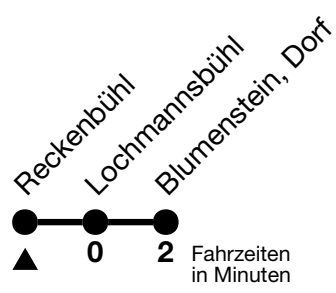

## Reckenbühl → Blumenstein, Dorf

Gültig ab 15.12.2024

Alle Angaben ohne Gewähr

| Uhr | Montag - Freitag | Samstag         | Sonn- und Feiertag |
|-----|------------------|-----------------|--------------------|
| 06  | 16 46            | 53              | 53                 |
| 07  | 56               | 56              | 56                 |
| 08  | 56               | 56              | 56                 |
| 09  | 56               | 56              | 56                 |
| 10  | 56               | 56              | 56                 |
| 11  | 56               | 56              | 56                 |
| 12  | 56               | 56              | 56                 |
| 13  | 56               | 56              | 56                 |
| 14  | 56               | 56              | 56                 |
| 15  | 56               | 56              | 56                 |
| 16  | 56               | 56              | 56                 |
| 17  | 56               | 56              | 56                 |
| 18  | 36 56            | 56              | 56                 |
| 19  | 56               | 56              | 56                 |
| 20  | 59               | 59              | 59                 |
| 21  | 29 <sub>a</sub>  | 29 <sub>a</sub> | 29 <sub>a</sub>    |
| 22  | 29 <sub>a</sub>  | 29 <sub>a</sub> | 29 <sub>a</sub>    |
| 23  | 28 <sub>a</sub>  | 28 <sub>a</sub> | 28 <sub>a</sub>    |
| 00  | 23 <sub>b</sub>  | 23 <sub>b</sub> | 23 <sub>b</sub>    |

a = Linie 50 fährt in Blumenstein, Dorf als Linie 51 weiter via Wattenwil-Forst bis Thun, Bahnhof  
 b = Linie 50 fährt in Blumenstein, Dorf als Linie 51 weiter via Wattenwil-Forst bis Thierachern, Wegweiser, Halt nur zum Aussteigen