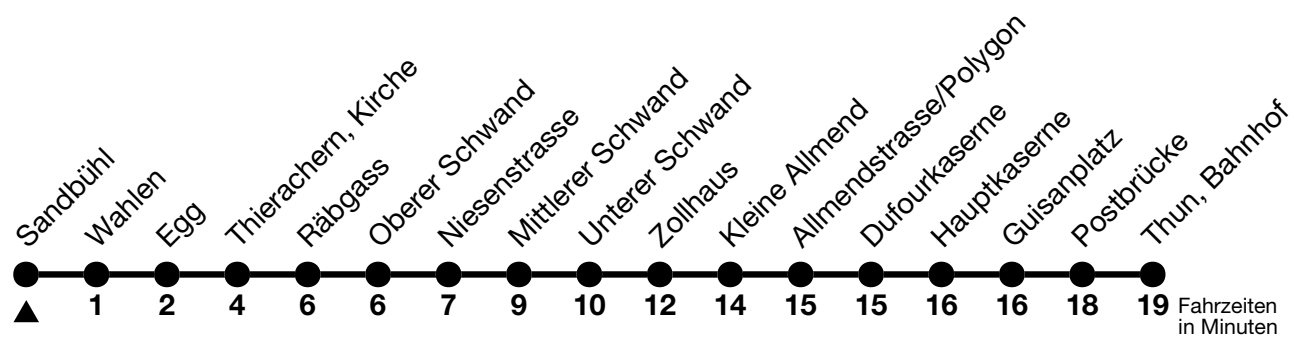

# 50

## Sandbühl → Thun, Bahnhof

Gültig ab 15.12.2024

Alle Angaben ohne Gewähr

Uhr	Montag - Freitag	Samstag	Sonn- und Feiertag
05	34		
06	07 38 <sub>a</sub>	07 37	07 37
07	08 <sub>a</sub>	07	07
08	07	07	07
09	07	07	07
10	07	07	07
11	07	07	07
12	07	07	07
13	07	07	07
14	07	07	07
15	07	07	07
16	07	07	07
17	07	07	07
18	07	07	07
19	07	07	07
20	09	07	07

a = Fahrt ohne Thierachern, Niesenstrasse bis Unterer Schwand

Von Thun, Kleine Allmend bis Thun, Bahnhof, Halt nur zum Aussteigen

Allgemeine Feiertage sind 25. + 26.12.2024, 01. + 02.01., 18. + 21.04., 29.05., 09.06., 01.08.2025