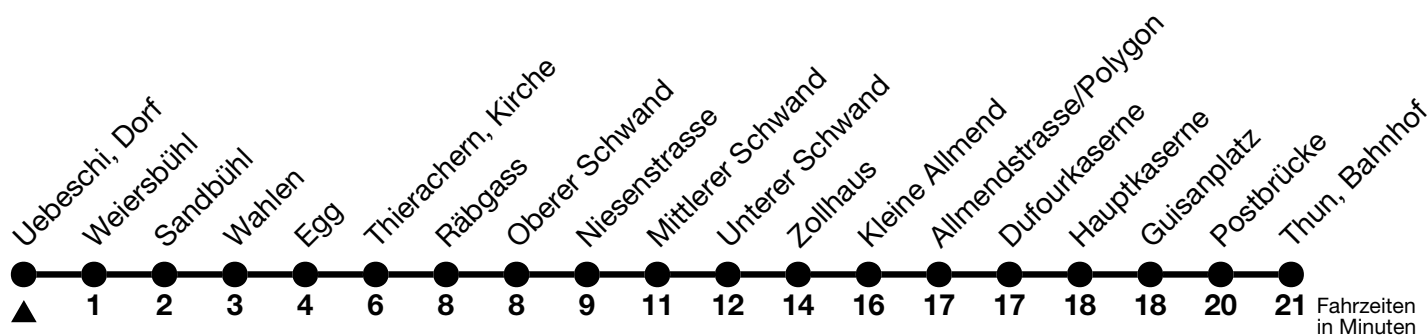

## Uebeschi, Dorf → Thun, Bahnhof

Gültig ab 15.12.2024

Alle Angaben ohne Gewähr

Uhr	Montag - Freitag	Samstag	Sonn- und Feiertag
05	32		
06	05 36 <sub>a</sub>	05 35	05 35
07	06 <sub>a</sub>	05	05
08	05	05	05
09	05	05	05
10	05	05	05
11	05	05	05
12	05	05	05
13	05	05	05
14	05	05	05
15	05	05	05
16	05	05	05
17	05	05	05
18	05	05	05
19	05	05	05
20	07	05	05

a = Fahrt ohne Thierachern, Niesenstrasse bis Unterer Schwand

Von Thun, Kleine Allmend bis Thun, Bahnhof, Halt nur zum Aussteigen

Allgemeine Feiertage sind 25. + 26.12.2024, 01. + 02.01., 18. + 21.04., 29.05., 09.06., 01.08.2025