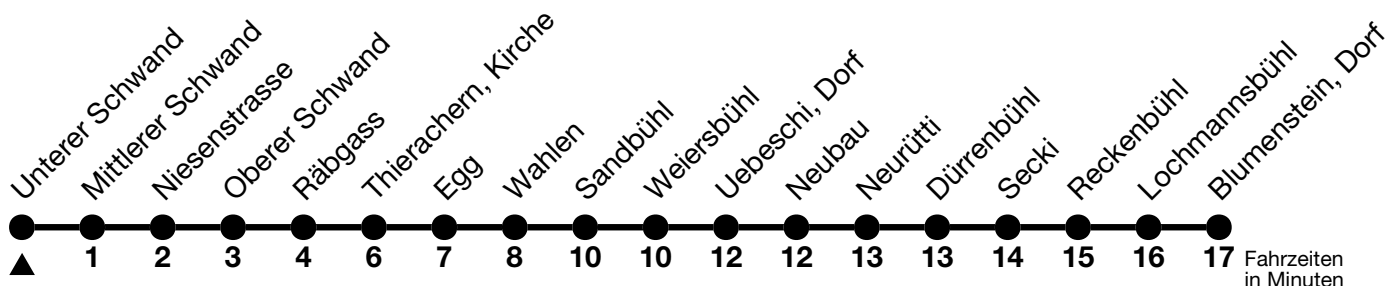

50

Unterer Schwand → Blumenstein, Dorf

Gültig ab 15.12.2024

Alle Angaben ohne Gewähr

Uhr	Montag - Freitag	Samstag	Sonn- und Feiertag
07	39	39	39
08	39	39	39
09	39	39	39
10	39	39	39
11	39	39	39
12	39	39	39
13	39	39	39
14	39	39	39
15	39	39	39
16	40	39	39
17	40	39	39
18	24 _a 39	39	39
19	39	39	39
20	46	46	46
21	15 _b	15 _b	15 _b
22	15 _b	15 _b	15 _b
23	15 _b	15 _b	15 _b
00	10 _c	10 _c	10 _c

a = Fahrt via Uebeschi, Kärselen

b = Linie 50 fährt in Blumenstein, Dorf als Linie 51 weiter via Wattenwil-Forst bis Thun, Bahnhof

c = Linie 50 fährt in Blumenstein, Dorf als Linie 51 weiter via Wattenwil-Forst bis Thierachern, Wegweiser, Halt nur zum Aussteigen

Allgemeine Feiertage sind 25. + 26.12.2024, 01. + 02.01., 18. + 21.04., 29.05., 09.06., 01.08.2025

VELOS: Der Veloselbstverlad ist beschränkt möglich

Ihr Fahrplan
in Echtzeit

STI Bus AG
Grabenstrasse 36
3600 Thun