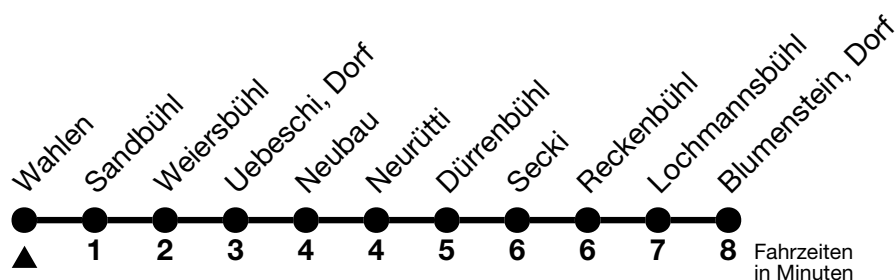

50

Wahlen → Blumenstein, Dorf

Gültig ab 15.12.2024

Alle Angaben ohne Gewähr

| Uhr | Montag - Freitag | Samstag | Sonn- und Feiertag |
|-----|---------------------------------|-----------------|--------------------|
| 06 | 13 _a 43 _a | 46 | 46 |
| 07 | 49 | 49 | 49 |
| 08 | 49 | 49 | 49 |
| 09 | 49 | 49 | 49 |
| 10 | 49 | 49 | 49 |
| 11 | 49 | 49 | 49 |
| 12 | 49 | 49 | 49 |
| 13 | 49 | 49 | 49 |
| 14 | 49 | 49 | 49 |
| 15 | 49 | 49 | 49 |
| 16 | 50 | 49 | 49 |
| 17 | 50 | 49 | 49 |
| 18 | 34 _a 49 | 49 | 49 |
| 19 | 49 | 49 | 49 |
| 20 | 53 | 53 | 53 |
| 21 | 22 _b | 22 _b | 22 _b |
| 22 | 22 _b | 22 _b | 22 _b |
| 23 | 22 _b | 22 _b | 22 _b |
| 00 | 17 _c | 17 _c | 17 _c |

a = Fahrt via Uebeschi, Kärselen

b = Linie 50 fährt in Blumenstein, Dorf als Linie 51 weiter via Wattenwil-Forst bis Thun, Bahnhof

c = Linie 50 fährt in Blumenstein, Dorf als Linie 51 weiter via Wattenwil-Forst bis Thierachern, Wegweiser, Halt nur zum Aussteigen

Allgemeine Feiertage sind 25. + 26.12.2024, 01. + 02.01., 18. + 21.04., 29.05., 09.06., 01.08.2025

VELOS: Der Veloselbstverlad ist beschränkt möglich

Moonliner siehe separaten Fahrplan

Ihr Fahrplan
in Echtzeit