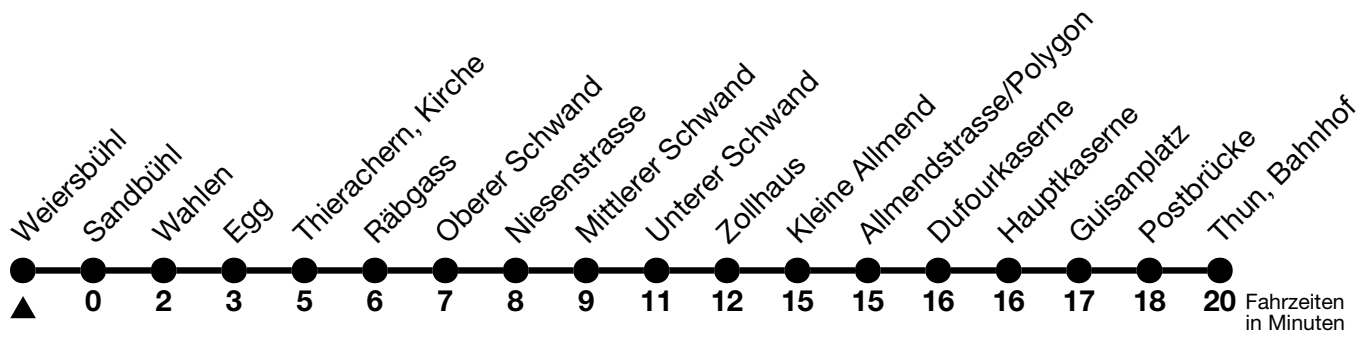

# 50

## Weiersbühl → Thun, Bahnhof

Gültig ab 15.12.2024

Alle Angaben ohne Gewähr

Uhr	Montag - Freitag	Samstag	Sonn- und Feiertag
05	33		
06	06 38 <sub>a</sub>	06 36	06 36
07	08 <sub>a</sub>	06	06
08	06	06	06
09	06	06	06
10	06	06	06
11	06	06	06
12	06	06	06
13	06	06	06
14	06	06	06
15	06	06	06
16	06	06	06
17	06	06	06
18	06	06	06
19	06	06	06
20	08	06	06

a = Fahrt ohne Thierachern, Niesenstrasse bis Unterer Schwand

Von Thun, Kleine Allmend bis Thun, Bahnhof, Halt nur zum Aussteigen

Allgemeine Feiertage sind 25. + 26.12.2024, 01. + 02.01., 18. + 21.04., 29.05., 09.06., 01.08.2025

VELOS: Der Veloselbstverlad ist beschränkt möglich

Ihr Fahrplan  
in Echtzeit

STI Bus AG  
Grabenstrasse 36  
3600 Thun

Tel. 033 225 13 13  
info@stibus.ch  
stibus.ch