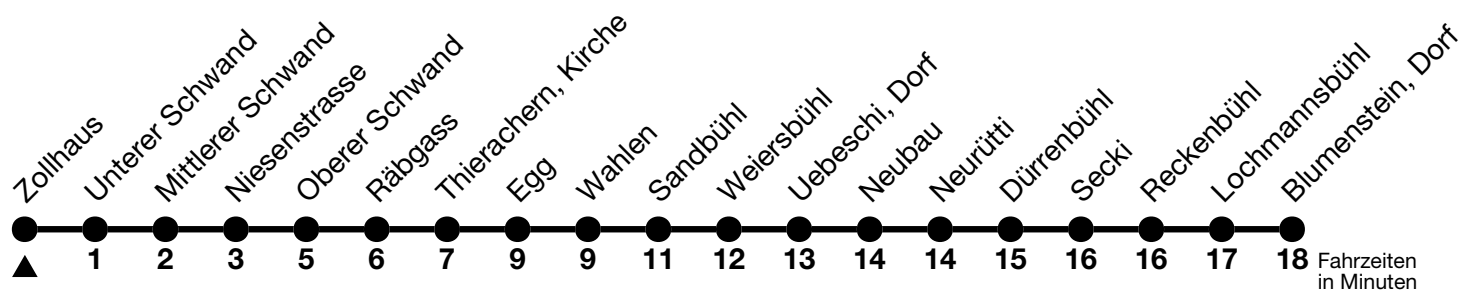

50

Zollhaus → Blumenstein, Dorf

Gültig ab 15.12.2024

Alle Angaben ohne Gewähr

Uhr	Montag - Freitag	Samstag	Sonn- und Feiertag
06	05 ^b _a 35 ^b _a	38 _b	38 _b
07	38	38	38
08	38	38	38
09	38	38	38
10	38	38	38
11	38	38	38
12	38	38	38
13	38	38	38
14	38	38	38
15	38	38	38
16	39	38	38
17	39	38	38
18	23 _a 38	38	38
19	38	38	38
20	44	44	44
21	13 _c	13 _c	13 _c
22	13 _c	13 _c	13 _c
23	13 _c	13 _c	13 _c
00	08 _d	08 _d	08 _d

a = Fahrt via Uebeschi, Kärselen

b = Fahrt ohne Thierachern, Unterer Schwand bis Niesenstrasse

c = Linie 50 fährt in Blumenstein, Dorf als Linie 51 weiter via Wattenwil-Forst bis Thun, Bahnhof

d = Linie 50 fährt in Blumenstein, Dorf als Linie 51 weiter via Wattenwil-Forst bis Thierachern, Wegweiser, Halt nur zum Aussteigen

Allgemeine Feiertage sind 25. + 26.12.2024, 01. + 02.01., 18. + 21.04., 29.05., 09.06., 01.08.2025

VELOS: Der Veloselbstverlad ist beschränkt möglich

Ihr Fahrplan
in Echtzeit

STI Bus AG
Grabenstrasse 36
3600 Thun