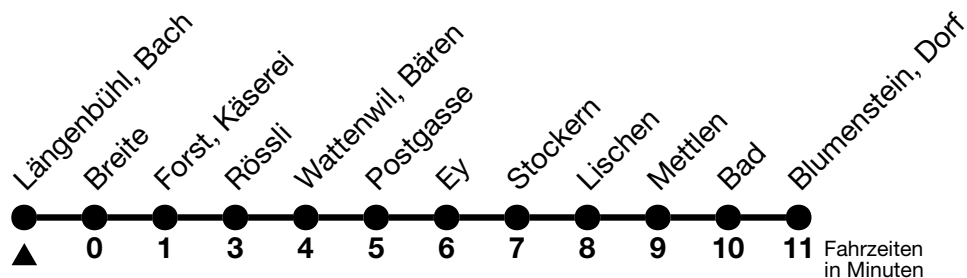

51

Längenbühl, Bach → Blumenstein, Dorf

Gültig ab 15.12.2024

Alle Angaben ohne Gewähr

Uhr	Montag - Freitag	Samstag	Sonn- und Feiertag
07	21 _a	24 _a	24 _a
08	21 _a	24 _a	24
09	24 _a	24 _a	
10	25	24 _a	
11	25	24 _a	24 _a
12	25	24 _a	24
13	25	24 _a	
14	25	24 _a	24
15	25	24 _a	
16	25	24 _a	24 _a
17	25	24 _a	24 _a
18	10 _a 25	24 _a	24
19	24 _a	24 _a	
20	27	27	27

a = Fährt bis Wattenwil, Postgasse

Allgemeine Feiertage sind 25. + 26.12.2024, 01. + 02.01., 18. + 21.04., 29.05., 09.06., 01.08.2025

VELOS: Der Veloselbstverlad ist beschränkt möglich

Ihr Fahrplan
in Echtzeit