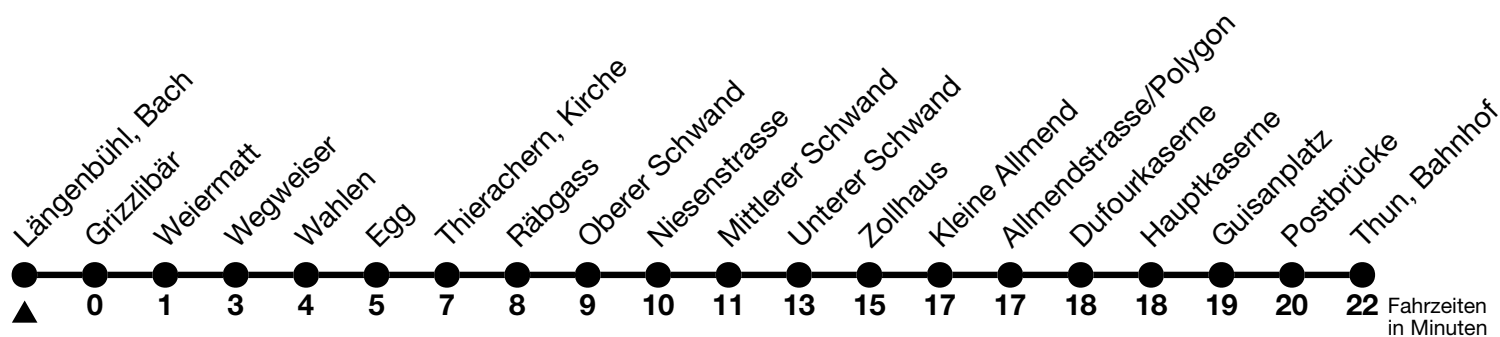

## Längenbühl, Bach → Thun, Bahnhof

Gültig ab 15.12.2024

Alle Angaben ohne Gewähr

Uhr	Montag - Freitag	Samstag	Sonn- und Feiertag
06	02 <sub>a</sub> 34 <sub>b</sub>	02 <sub>a</sub> 32 <sub>a</sub>	02 <sub>a</sub> 32 <sub>a</sub>
07	04 <sub>b</sub> 34	34	34
08	34	34	
09	34	34	
10	34	34	34
11	34	34	34
12	34	34	
13	34	34	34
14	34	34	
15	34	34	34
16	34	34	34
17	34	34	34
18	24	34	
19	34	34	34
20	36	36	36
21	48 <sub>c</sub>	48 <sub>c</sub>	48 <sub>c</sub>
22	48 <sub>c</sub>	48 <sub>c</sub>	48 <sub>c</sub>
23	40 <sub>c</sub>	40 <sub>c</sub>	40 <sub>c</sub>

a = Fährt bis Thierachern, Wahlen

b = Von Thierachern, Wahlen bis Oberer Schwand, Halt nur zum Aussteigen

c = Fährt ohne Thierachern, Niesenstrasse bis Unterer Schwand

Von Thun, Kleine Allmend bis Thun, Bahnhof, Halt nur zum Aussteigen

Allgemeine Feiertage sind 25. + 26.12.2024, 01. + 02.01., 18. + 21.04., 29.05., 09.06., 01.08.2025

VELOS: Der Veloselbstverlad ist beschränkt möglich

Ihr Fahrplan  
in Echtzeit

STI Bus AG  
Grabenstrasse 36  
3600 Thun