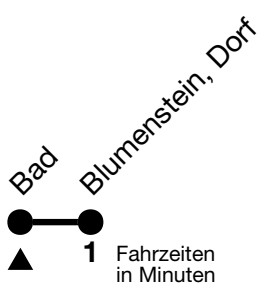

## Bad → Blumenstein, Dorf

Gültig ab 15.12.2024

Alle Angaben ohne Gewähr

Uhr	Montag - Freitag	Samstag	Sonn- und Feiertag
08			35
09			
10			
11			
12			35
13			
14			35
15			
16			
17			
18	36		35
19			
20	37	37	37