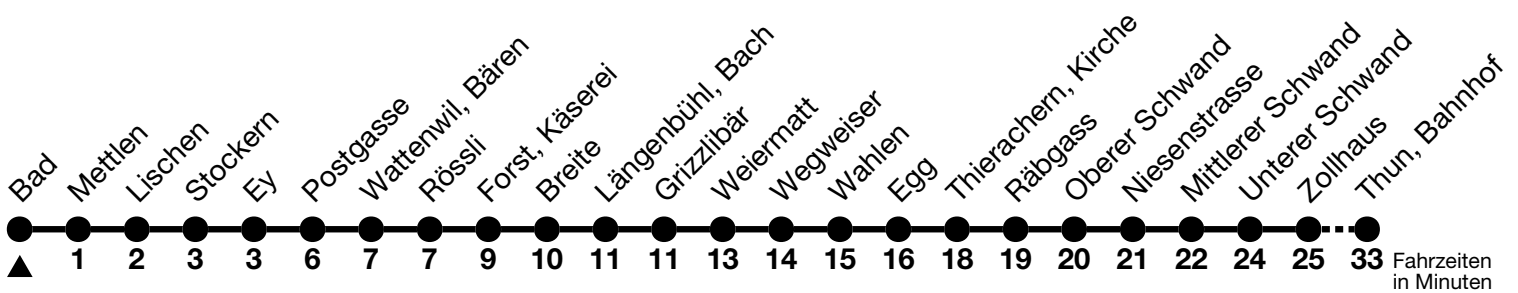

## Bad → Thun, Bahnhof

Gültig ab 15.12.2024

Alle Angaben ohne Gewähr

Uhr	Montag - Freitag	Samstag	Sonn- und Feiertag
05			51 <sub>a</sub>
06	21 <sub>b</sub> 51 <sub>b</sub>	21 <sub>a</sub>	21 <sub>a</sub>
07			
08			
09			
10			23
11			
12			
13			23
14			
15			23
16			
17			
18			
19			23
20	27	27	27
21	39 <sub>c</sub>	39 <sub>c</sub>	39 <sub>c</sub>
22	39 <sub>c</sub>	39 <sub>c</sub>	39 <sub>c</sub>
23	31 <sub>c</sub>	31 <sub>c</sub>	31 <sub>c</sub>

a = Fährt bis Thierachern, Wahlen

b = Von Thierachern, Wahlen bis Oberer Schwand, Halt nur zum Aussteigen

c = Fährt ohne Thierachern, Niesenstrasse bis Unterer Schwand

Von Thun, Kleine Allmend bis Thun, Bahnhof, Halt nur zum Aussteigen

Allgemeine Feiertage sind 25. + 26.12.2024, 01. + 02.01., 18. + 21.04., 29.05., 09.06., 01.08.2025

VELOS: Der Veloselbstverlad ist beschränkt möglich

Ihr Fahrplan in Echtzeit

STI Bus AG  
Grabenstrasse 36  
3600 Thun