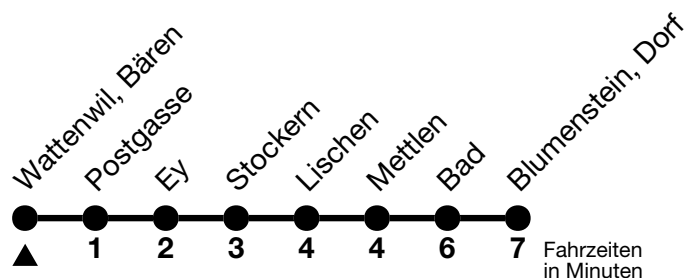

51

Wattenwil, Bären → Blumenstein, Dorf

Gültig ab 15.12.2024

Alle Angaben ohne Gewähr

Uhr	Montag - Freitag	Samstag	Sonn- und Feiertag
07	25 _a	28 _a	28 _a
08	25 _a	28 _a	28
09	28 _a	28 _a	
10	29	28 _a	
11	29	28 _a	28 _a
12	29	28 _a	28
13	29	28 _a	
14	29	28 _a	28
15	29	28 _a	
16	29	28 _a	28 _a
17	29	28 _a	28 _a
18	14 _a 29	28 _a	28
19	28 _a	28 _a	
20	30	30	30

a = Fährt bis Wattenwil, Postgasse

Allgemeine Feiertage sind 25. + 26.12.2024, 01. + 02.01., 18. + 21.04., 29.05., 09.06., 01.08.2025

VELOS: Der Veloselbstverlad ist beschränkt möglich

Ihr Fahrplan
in Echtzeit