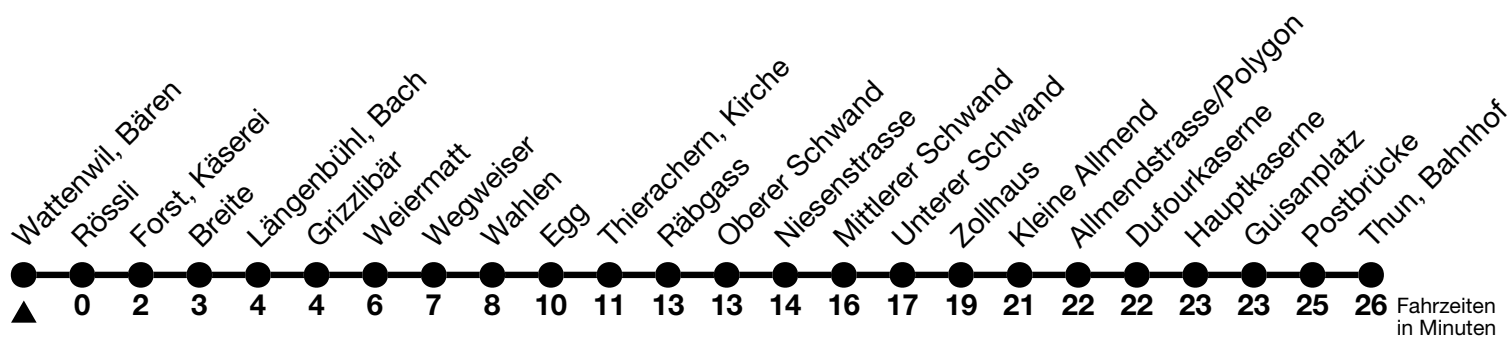

## Wattenwil, Bären → Thun, Bahnhof

Gültig ab 15.12.2024

Alle Angaben ohne Gewähr

Uhr	Montag - Freitag	Samstag	Sonn- und Feiertag
05	58 <sub>a</sub>	58 <sub>a</sub>	58 <sub>a</sub>
06	29 <sub>b</sub> 59 <sub>b</sub>	28 <sub>a</sub>	28 <sub>a</sub>
07	29	30	30
08	29	30	
09	29	30	
10	29	30	30
11	29	30	30
12	29	30	
13	29	30	30
14	29	30	
15	29	30	30
16	29	30	30
17	29	30	30
18	19	30	
19	29	30	30
20	32	32	32
21	44 <sub>c</sub>	44 <sub>c</sub>	44 <sub>c</sub>
22	44 <sub>c</sub>	44 <sub>c</sub>	44 <sub>c</sub>
23	36 <sub>c</sub>	36 <sub>c</sub>	36 <sub>c</sub>

a = Fährt bis Thierachern, Wahlen

b = Von Thierachern, Wahlen bis Oberer Schwand, Halt nur zum Aussteigen

c = Fährt ohne Thierachern, Niesenstrasse bis Unterer Schwand

Von Thun, Kleine Allmend bis Thun, Bahnhof, Halt nur zum Aussteigen

Allgemeine Feiertage sind 25. + 26.12.2024, 01. + 02.01., 18. + 21.04., 29.05., 09.06., 01.08.2025

VELOS: Der Veloselbstverlad ist beschränkt möglich

Ihr Fahrplan  
in Echtzeit

STI Bus AG  
Grabenstrasse 36  
3600 Thun