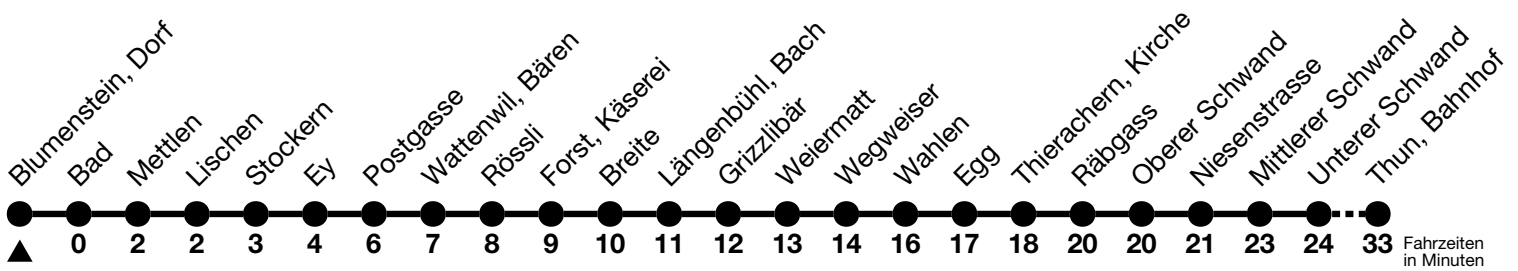

51

Blumenstein, Dorf → Thun, Bahnhof

Gültig ab 15.12.2024

Alle Angaben ohne Gewähr

Uhr	Montag - Freitag	Samstag	Sonn- und Feiertag
05			51 _a
06	21 _b 51 _b	21 _a	21 _a
07			
08			
09			
10			23
11			
12			
13			23
14			
15			23
16			
17			
18			
19			23
20	27	27	27
21	39 _c	39 _c	39 _c
22	39 _c	39 _c	39 _c
23	31 _c	31 _c	31 _c
00	26 _d	26 _d	26 _d

- a = Fährt bis Thierachern, Wahlen
- b = Von Thierachern, Wahlen bis Oberer Schwand, Halt nur zum Aussteigen
- c = Fährt ohne Thierachern, Niesenstrasse bis Unterer Schwand
- d = Fährt bis Thierachern, Wegweiser, Halt nur zum Aussteigen

Von Thun, Kleine Allmend bis Thun, Bahnhof, Halt nur zum Aussteigen
 Allgemeine Feiertage sind 25. + 26.12.2024, 01. + 02.01., 18. + 21.04., 29.05., 09.06., 01.08.2025
 VELOS: Der Veloselbstverlad ist beschränkt möglich