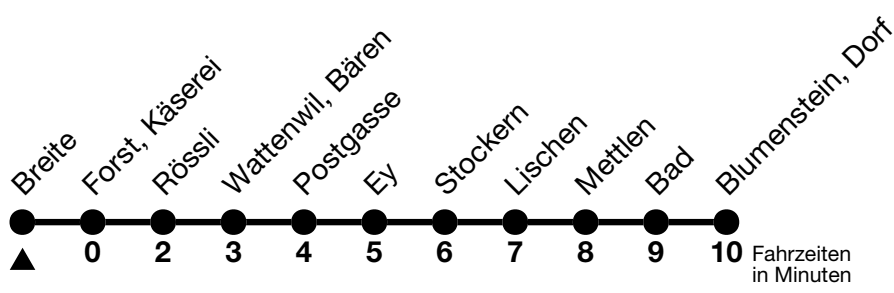

## Breite → Blumenstein, Dorf

Gültig ab 15.12.2024

Alle Angaben ohne Gewähr

Uhr	Montag - Freitag	Samstag	Sonn- und Feiertag
07	22 <sub>a</sub>	25 <sub>a</sub>	25 <sub>a</sub>
08	22 <sub>a</sub>	25 <sub>a</sub>	25
09	25 <sub>a</sub>	25 <sub>a</sub>	
10	26	25 <sub>a</sub>	
11	26	25 <sub>a</sub>	25 <sub>a</sub>
12	26	25 <sub>a</sub>	25
13	26	25 <sub>a</sub>	
14	26	25 <sub>a</sub>	25
15	26	25 <sub>a</sub>	
16	26	25 <sub>a</sub>	25 <sub>a</sub>
17	26	25 <sub>a</sub>	25 <sub>a</sub>
18	11 <sub>a</sub> 26	25 <sub>a</sub>	25
19	25 <sub>a</sub>	25 <sub>a</sub>	
20	28	28	28

a = Fährt bis Wattenwil, Postgasse

Allgemeine Feiertage sind 25. + 26.12.2024, 01. + 02.01., 18. + 21.04., 29.05., 09.06., 01.08.2025  
VELOS: Der Veloselbstverlad ist beschränkt möglich

Ihr Fahrplan  
in Echtzeit