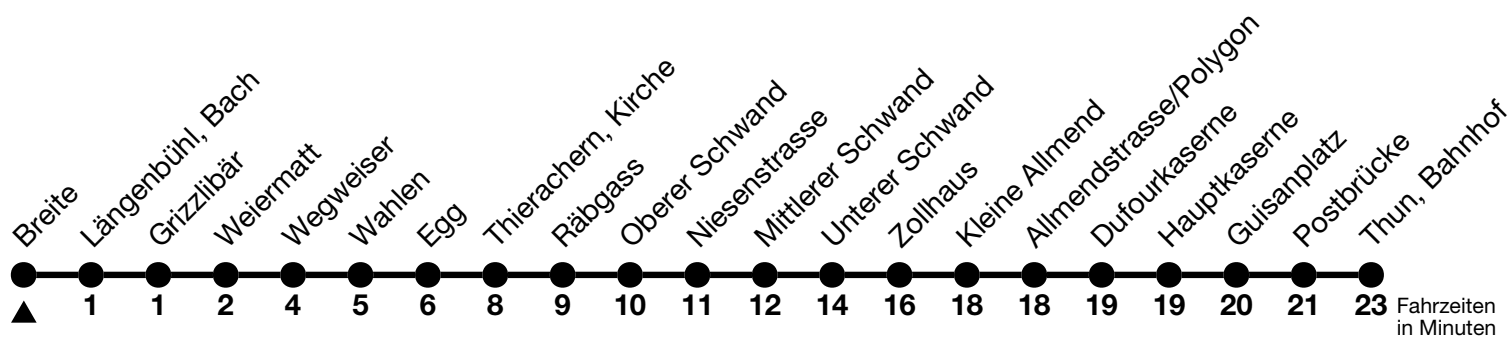

51

Breite → Thun, Bahnhof

Gültig ab 15.12.2024

Alle Angaben ohne Gewähr

Uhr	Montag - Freitag	Samstag	Sonn- und Feiertag
06	01 _a 33 _b	01 _a 31 _a	01 _a 31 _a
07	03 _b 33	33	33
08	33	33	
09	33	33	
10	33	33	33
11	33	33	33
12	33	33	
13	33	33	33
14	33	33	
15	33	33	33
16	33	33	33
17	33	33	33
18	23	33	
19	33	33	33
20	35	35	35
21	47 _c	47 _c	47 _c
22	47 _c	47 _c	47 _c
23	39 _c	39 _c	39 _c

a = Fährt bis Thierachern, Wahlen

b = Von Thierachern, Wahlen bis Oberer Schwand, Halt nur zum Aussteigen

c = Fährt ohne Thierachern, Niesenstrasse bis Unterer Schwand

Von Thun, Kleine Allmend bis Thun, Bahnhof, Halt nur zum Aussteigen

Allgemeine Feiertage sind 25. + 26.12.2024, 01. + 02.01., 18. + 21.04., 29.05., 09.06., 01.08.2025

VELOS: Der Veloselbstverlad ist beschränkt möglich

Ihr Fahrplan
in Echtzeit

STI Bus AG
Grabenstrasse 36
3600 Thun