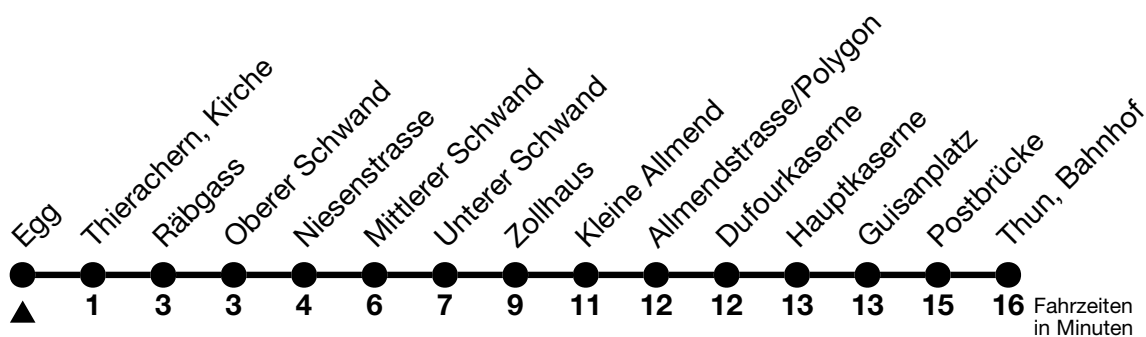

51

Egg → Thun, Bahnhof

Gültig ab 15.12.2024

Alle Angaben ohne Gewähr

Uhr	Montag - Freitag	Samstag	Sonn- und Feiertag
07	40	40	40
08	40	40	
09	40	40	
10	40	40	40
11	40	40	40
12	40	40	
13	40	40	40
14	40	40	
15	40	40	40
16	40	40	40
17	40	40	40
18	30	40	
19	40	40	40
20	41	41	41
21	53 _a	53 _a	53 _a
22	53 _a	53 _a	53 _a
23	45 _a	45 _a	45 _a

a = Fährt ohne Thierachern, Niesenstrasse bis Unterer Schwand

Von Thun, Kleine Allmend bis Thun, Bahnhof, Halt nur zum Aussteigen

Allgemeine Feiertage sind 25. + 26.12.2024, 01. + 02.01., 18. + 21.04., 29.05., 09.06., 01.08.2025

VELOS: Der Veloselbstverlad ist beschränkt möglich

Moonliner siehe separaten Fahrplan

Ihr Fahrplan
in Echtzeit

STI Bus AG
Grabenstrasse 36
3600 Thun

Tel. 033 225 13 13
info@stibus.ch
stibus.ch