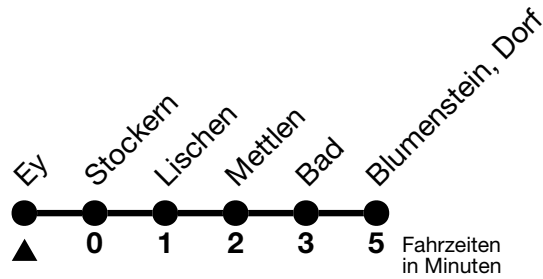

51

Ey → Blumenstein, Dorf

Gültig ab 15.12.2024

Alle Angaben ohne Gewähr

Uhr	Montag - Freitag	Samstag	Sonn- und Feiertag
08			31
09			
10			
11			
12			31
13			
14			31
15			
16			
17			
18	32		31
19			
20	33	33	33

Allgemeine Feiertage sind 25. + 26.12.2024, 01. + 02.01., 18. + 21.04., 29.05., 09.06., 01.08.2025
 VELOS: Der Veloselbstverlad ist beschränkt möglich

Ihr Fahrplan
in Echtzeit

STI Bus AG
 Grabenstrasse 36
 3600 Thun