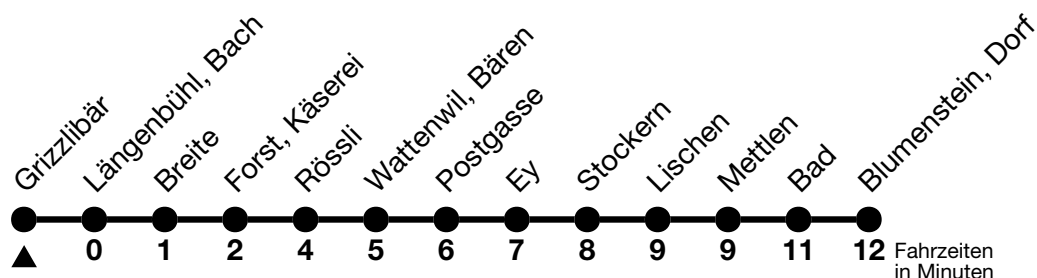

51

Grizzlibär → Blumenstein, Dorf

Gültig ab 15.12.2024

Alle Angaben ohne Gewähr

Uhr	Montag - Freitag	Samstag	Sonn- und Feiertag
07	20 _a	23 _a	23 _a
08	20 _a	23 _a	23
09	23 _a	23 _a	
10	24	23 _a	
11	24	23 _a	23 _a
12	24	23 _a	23
13	24	23 _a	
14	24	23 _a	23
15	24	23 _a	
16	24	23 _a	23 _a
17	24	23 _a	23 _a
18	09 _a 24	23 _a	23
19	23 _a	23 _a	
20	26	26	26

a = Fährt bis Wattenwil, Postgasse

Allgemeine Feiertage sind 25. + 26.12.2024, 01. + 02.01., 18. + 21.04., 29.05., 09.06., 01.08.2025

VELOS: Der Veloselbstverlad ist beschränkt möglich

Ihr Fahrplan
in Echtzeit