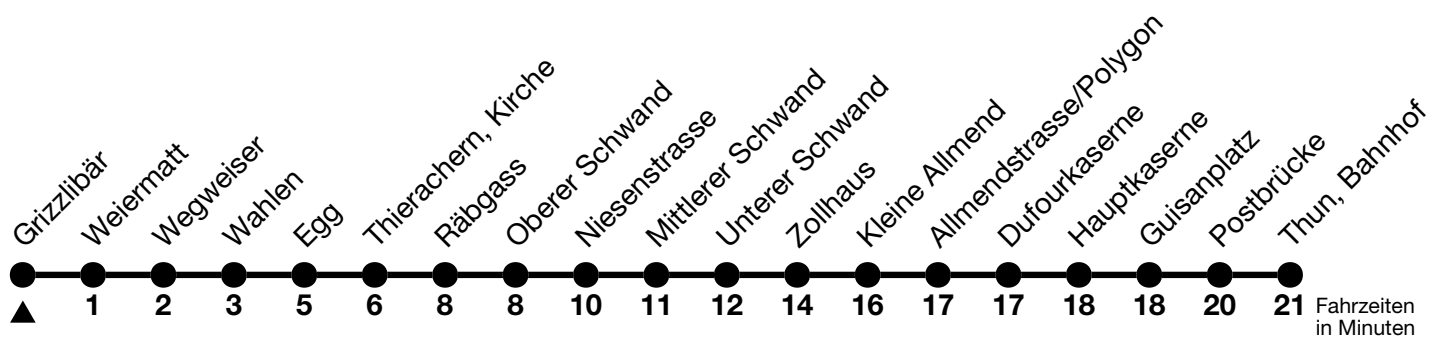

51

Grizzlibär → Thun, Bahnhof

Gültig ab 15.12.2024

Alle Angaben ohne Gewähr

Uhr	Montag - Freitag	Samstag	Sonn- und Feiertag
06	03 _a 34 _b	03 _a 33 _a	03 _a 33 _a
07	04 _b 34	35	35
08	34	35	
09	34	35	
10	34	35	35
11	34	35	35
12	34	35	
13	34	35	35
14	34	35	
15	34	35	35
16	34	35	35
17	34	35	35
18	24	35	
19	34	35	35
20	37	37	37
21	49 _c	49 _c	49 _c
22	49 _c	49 _c	49 _c
23	41 _c	41 _c	41 _c

a = Fährt bis Thierachern, Wahlen

b = Von Thierachern, Wahlen bis Oberer Schwand, Halt nur zum Aussteigen

c = Fährt ohne Thierachern, Niesenstrasse bis Unterer Schwand

Von Thun, Kleine Allmend bis Thun, Bahnhof, Halt nur zum Aussteigen

Allgemeine Feiertage sind 25. + 26.12.2024, 01. + 02.01., 18. + 21.04., 29.05., 09.06., 01.08.2025

VELOS: Der Veloselbstverlad ist beschränkt möglich

Ihr Fahrplan
in Echtzeit

STI Bus AG
Grabenstrasse 36
3600 Thun