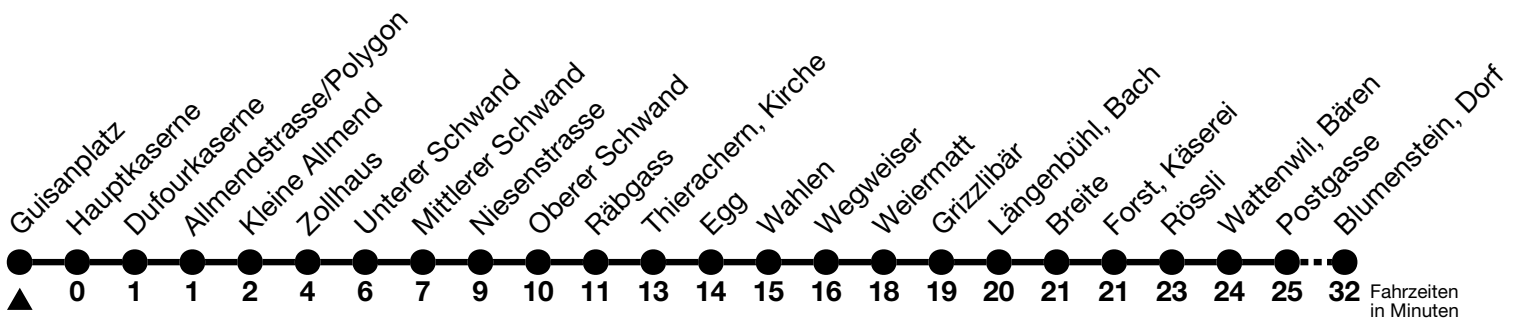

51

Guisanplatz → Blumenstein, Dorf

Gültig ab 15.12.2024

Alle Angaben ohne Gewähr

Uhr	Montag - Freitag	Samstag	Sonn- und Feiertag
07	04 ^b _a	04 _a	04 _a
08	04 ^b _a	04 _a	03
09	03 _a	04 _a	
10	04	04 _a	
11	04	04 _a	04 _a
12	04	04 _a	03
13	04	04 _a	
14	04	04 _a	03
15	04	04 _a	
16	04	04 _a	04 _a
17	04 49 _a	04 _a	04 _a
18	04	04 _a	03
19	03 _a	04 _a	
20	10	10	10
21	09 _c	09 _c	09 _c
22	09 _c	09 _c	09 _c
23	09 _c	09 _c	09 _c
00	04 _d	04 _d	04 _d

a = Fährt bis Wattenwil, Postgasse

b = Fährt ohne Thierachern, Unterer Schwand bis Niesenstrasse

c = Linie 50 fährt in Blumenstein, Dorf als Linie 51 weiter via Wattenwil-Forst bis Thun, Bahnhof

d = Linie 50 fährt in Blumenstein, Dorf als Linie 51 weiter via Wattenwil-Forst bis Thierachern, Wegweiser, Halt nur zum Aussteigen

Allgemeine Feiertage sind 25. + 26.12.2024, 01. + 02.01., 18. + 21.04., 29.05., 09.06., 01.08.2025

VELOS: Der Veloselbstverlad ist beschränkt möglich

Ihr Fahrplan in Echtzeit

STI Bus AG
Grabenstrasse 36
3600 Thun