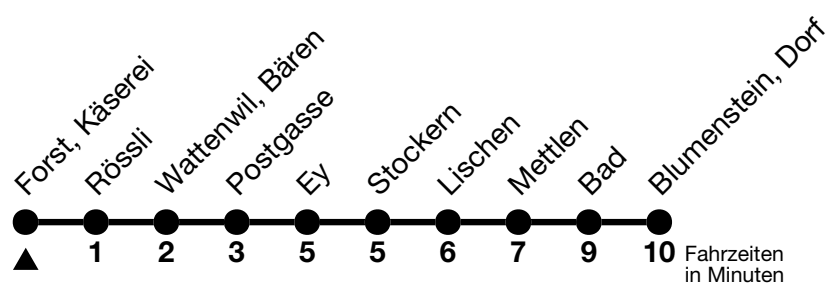

51

Forst, Käserei → Blumenstein, Dorf

Gültig ab 15.12.2024

Alle Angaben ohne Gewähr

Uhr	Montag - Freitag	Samstag	Sonn- und Feiertag
07	22 _a	25 _a	25 _a
08	22 _a	25 _a	26
09	25 _a	25 _a	
10	26	25 _a	
11	26	25 _a	25 _a
12	26	25 _a	26
13	26	25 _a	
14	26	25 _a	26
15	26	25 _a	
16	26	25 _a	25 _a
17	26	25 _a	25 _a
18	11 _a 26	25 _a	26
19	25 _a	25 _a	
20	28	28	28

a = Fährt bis Wattenwil, Postgasse

Allgemeine Feiertage sind 25. + 26.12.2024, 01. + 02.01., 18. + 21.04., 29.05., 09.06., 01.08.2025

VELOS: Der Veloselbstverlad ist beschränkt möglich

Ihr Fahrplan
in Echtzeit