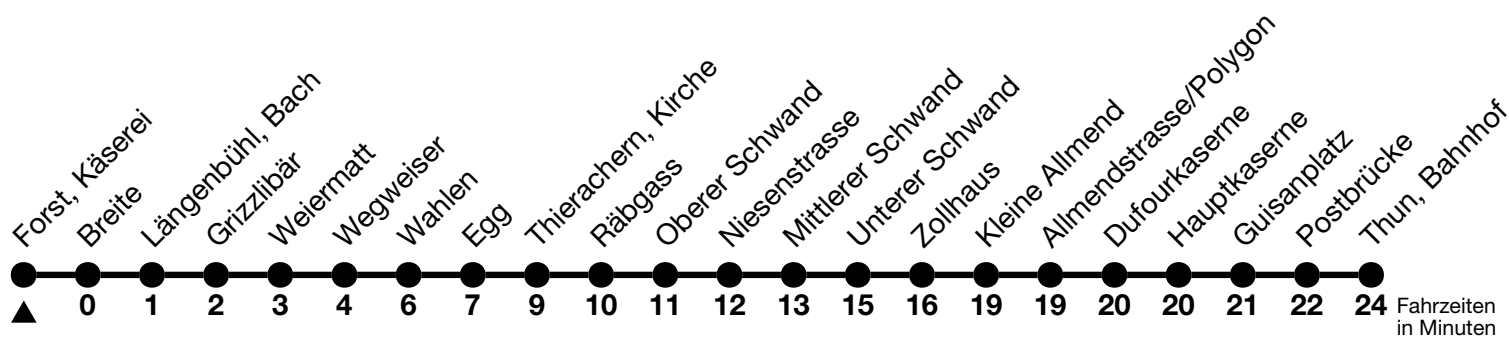

51

Forst, Käserei → Thun, Bahnhof

Gültig ab 15.12.2024

Alle Angaben ohne Gewähr

Uhr	Montag - Freitag	Samstag	Sonn- und Feiertag
06	01 _a 32 _b	01 _a 31 _a	01 _a 31 _a
07	02 _b 32	33	33
08	32	33	
09	32	33	
10	32	33	33
11	32	33	33
12	32	33	
13	32	33	33
14	32	33	
15	32	33	33
16	32	33	33
17	32	33	33
18	22	33	
19	32	33	33
20	34	34	34
21	46 _c	46 _c	46 _c
22	46 _c	46 _c	46 _c
23	38 _c	38 _c	38 _c

a = Fährt bis Thierachern, Wahlen

b = Von Thierachern, Wahlen bis Oberer Schwand, Halt nur zum Aussteigen

c = Fährt ohne Thierachern, Niesenstrasse bis Unterer Schwand

Von Thun, Kleine Allmend bis Thun, Bahnhof, Halt nur zum Aussteigen

Allgemeine Feiertage sind 25. + 26.12.2024, 01. + 02.01., 18. + 21.04., 29.05., 09.06., 01.08.2025

VELOS: Der Veloselbstverlad ist beschränkt möglich

Ihr Fahrplan
in Echtzeit

STI Bus AG
Grabenstrasse 36
3600 Thun