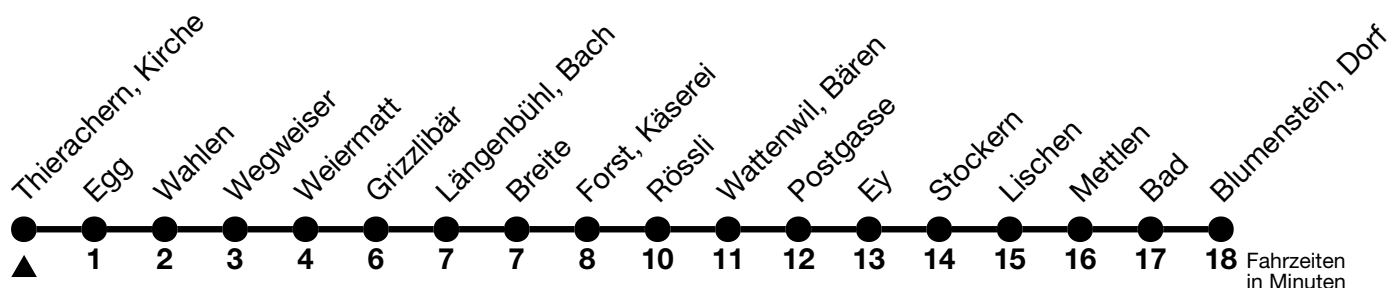

51

Thierachern, Kirche → Blumenstein, Dorf

Gültig ab 15.12.2024

Alle Angaben ohne Gewähr

Uhr	Montag - Freitag	Samstag	Sonn- und Feiertag
07	14 _a	17 _a	17 _a
08	14 _a	17 _a	17
09	17 _a	17 _a	
10	18	17 _a	
11	18	17 _a	17 _a
12	18	17 _a	17
13	18	17 _a	
14	18	17 _a	17
15	18	17 _a	
16	18	17 _a	17 _a
17	18	17 _a	17 _a
18	03 _a 18	17 _a	17
19	17 _a	17 _a	
20	21	21	21
21	20 _b	20 _b	20 _b
22	20 _b	20 _b	20 _b
23	20 _b	20 _b	20 _b
00	15 _c	15 _c	15 _c

a = Fährt bis Wattenwil, Postgasse

b = Linie 50 fährt in Blumenstein, Dorf als Linie 51 weiter via Wattenwil-Forst bis Thun, Bahnhof

c = Linie 50 fährt in Blumenstein, Dorf als Linie 51 weiter via Wattenwil-Forst bis Thierachern, Wegweiser, Halt nur zum Aussteigen

Allgemeine Feiertage sind 25. + 26.12.2024, 01. + 02.01., 18. + 21.04., 29.05., 09.06., 01.08.2025

VELOS: Der Veloselbstverlad ist beschränkt möglich

Moonliner siehe separaten Fahrplan

Ihr Fahrplan
in Echtzeit