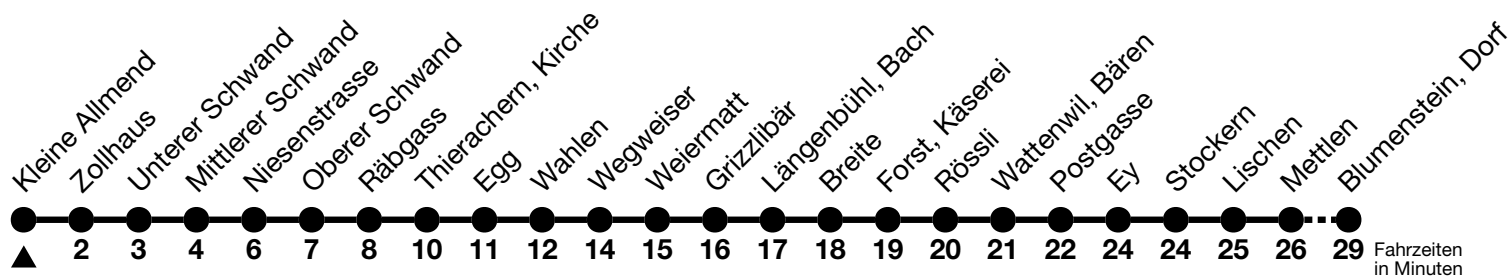

51

Kleine Allmend → Blumenstein, Dorf

Gültig ab 15.12.2024

Alle Angaben ohne Gewähr

Uhr	Montag - Freitag	Samstag	Sonn- und Feiertag
07	07 ^b _a	07 _a	07 _a
08	07 ^b _a	07 _a	06
09	06 _a	07 _a	
10	07	07 _a	
11	07	07 _a	07 _a
12	07	07 _a	06
13	07	07 _a	
14	07	07 _a	06
15	07	07 _a	
16	07	07 _a	07 _a
17	07 52 _a	07 _a	07 _a
18	07	07 _a	06
19	06 _a	07 _a	
20	12	12	12
21	11 _c	11 _c	11 _c
22	11 _c	11 _c	11 _c
23	11 _c	11 _c	11 _c
00	06 _d	06 _d	06 _d

a = Fährt bis Wattenwil, Postgasse

b = Fährt ohne Thierachern, Unterer Schwand bis Niesenstrasse

c = Linie 50 fährt in Blumenstein, Dorf als Linie 51 weiter via Wattenwil-Forst bis Thun, Bahnhof

d = Linie 50 fährt in Blumenstein, Dorf als Linie 51 weiter via Wattenwil-Forst bis Thierachern, Wegweiser, Halt nur zum Aussteigen

Allgemeine Feiertage sind 25. + 26.12.2024, 01. + 02.01., 18. + 21.04., 29.05., 09.06., 01.08.2025

VELOS: Der Veloselbstverlad ist beschränkt möglich

Ihr Fahrplan
in Echtzeit

STI Bus AG
Grabenstrasse 36
3600 Thun